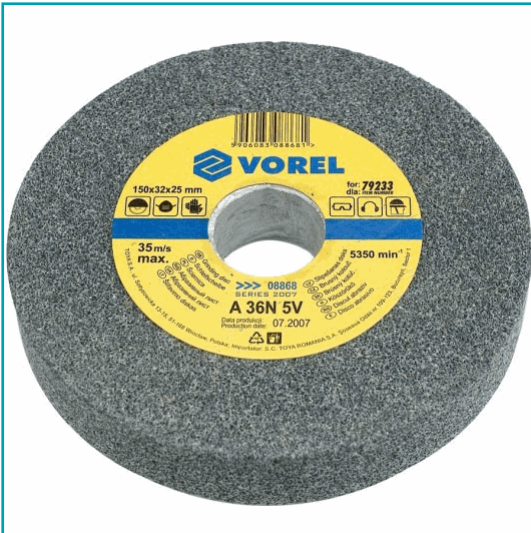

FICHA TÉCNICA

Vorel Rueda De Esmeril. Tamaño: 150 Mm X 12.7 Mm X 17 Mm, 35M/S, A 60P 5V, Grano Fino Rueda De Esmeril, Piedra De Esmeril, Disco De Esmeril

CÓDIGO:
08865

Código de Barras: 5906083088650

Código de producto: 08865

Marca: VOREL

Peso (Kg): 0.5 Kg

Tipo: Discos corte y desbaste

INFORMACIÓN ADICIONAL

Vorel Rueda De Esmeril. Tamaño: 150 Mm X 12.7 Mm X 17 Mm, 35M/S, A 60P 5V, Grano Fino Rueda De Esmeril, Piedra De Esmeril, Disco De Esmeril