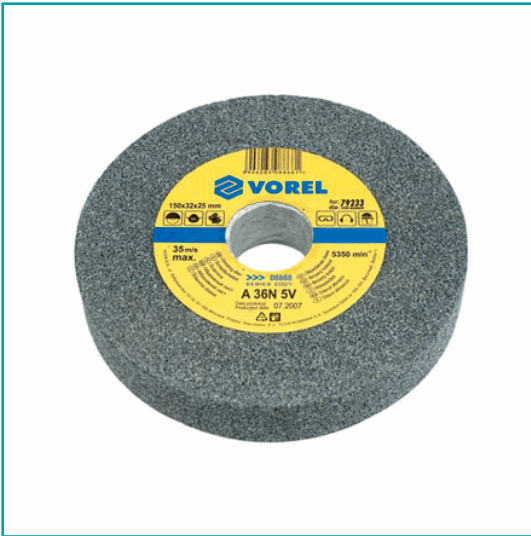

FICHA TÉCNICA

Vorel Rueda De Esmeril. Tamaño: 150 Mm X 31.75 Mm X 25 Mm, 35M/S, A 36N 5V, Grano Grueso Rueda De Esmeril, Piedra De Esmeril, Disco De Esmeril

CÓDIGO:
08868

Código de Barras: 5906083088681

Código de producto: 08868

Marca: VOREL

Peso (Kg): 0.85 Kg

Tipo: Discos corte y desbaste

INFORMACIÓN ADICIONAL

Vorel Rueda De Esmeril. Tamaño: 150 Mm X 31.75 Mm X 25 Mm, 35M/S, A 36N 5V, Grano Grueso Rueda De Esmeril, Piedra De Esmeril, Disco De Esmeril