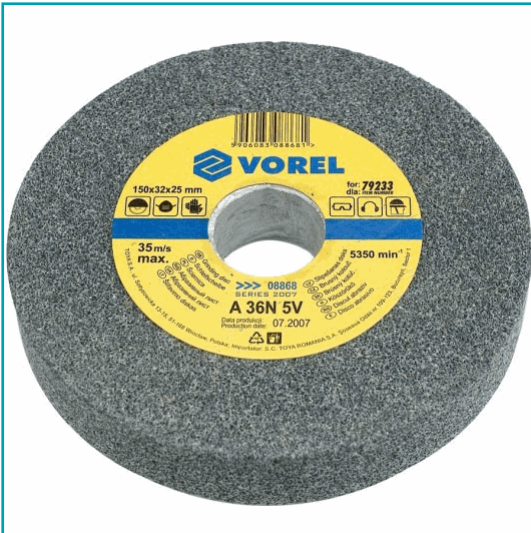

FICHA TÉCNICA

Vorel Rueda De Esmeril. Tamaño: 150 Mm X 31.75 Mm X 25 Mm, 35M/S, A 60N 5V, Grano Fino Rueda De Esmeril, Piedra De Esmeril, Disco De Esmeril

CÓDIGO:
08869

Código de Barras: 5906083088698

Código de producto: 08869

Marca: VOREL

Peso (Kg): 0.8 Kg

Tipo: Discos corte y desbaste

INFORMACIÓN ADICIONAL

Vorel Rueda De Esmeril. Tamaño: 150 Mm X 31.75 Mm X 25 Mm, 35M/S, A 60N 5V, Grano Fino Rueda De Esmeril, Piedra De Esmeril, Disco De Esmeril