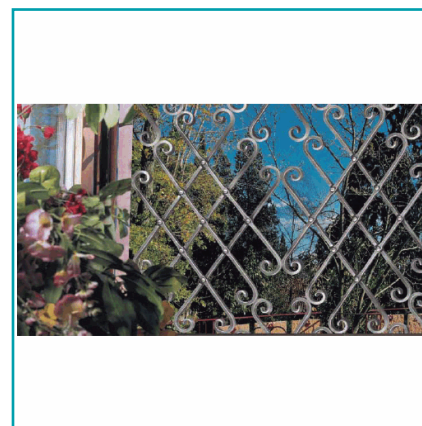

FICHA TÉCNICA

Rosón Artístico De Hierro Forjado Extensible 580 X 440 Mm; Platina De 16 X 8 Mm; Para El Fácil Diseño De Balcones, Escaleras, Puertas O Portones Proporciona Un Toque Artístico. 100% Soldable.

CÓDIGO:
1658/1

***Nombre:** Rosón artístico de hierro forjado Extensible

¿Dónde usarlo?: Para aplicaciones de uso arquitectónico

Acabado: Sin Acabado

Características: 100% soldable

Código de producto: 1658/1

Especificaciones: Hierro natural sin pintura y aceitado.

Marca: CARBONE

Material: Hierro

Medida 2: Platina de 16 x 8 mm

Medida 3: Extensible 580 x 440 mm

Observaciones: Algunas pieza pueden venir poco oxidadas a la hora de despacho pero puede corregir aplicando un poco de aceite y después de la pintura y acabado final no tendrá ningún problema.

INFORMACIÓN ADICIONAL

Rosón Artístico De Hierro Forjado Extensible

-580 X 440 Mm

-Platina De 16 X 8 Mm

-Para El Fácil Diseño De Balcones, Escaleras, Puertas O Portones Proporciona Un Toque Artístico.

-100% Soldable.