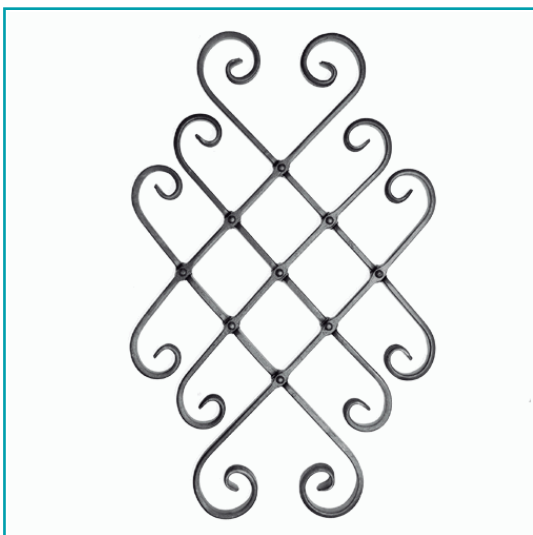

FICHA TÉCNICA

Rosón Artístico De Hierro Forjado Extensible 580 X 440 Mm; Platina De 16 X 8 Mm; Para El Fácil Diseño De Balcones, Escaleras, Puertas O Portones Proporciona Un Toque Artístico. 100% Soldable.

CÓDIGO:
1658/1

***Nombre:** Rosón artístico de hierro forjado Extensible

¿Dónde usarlo?: Para aplicaciones de uso arquitectónico

Acabado: Sin Acabado

Características: 100% soldable

Código de producto: 1658/1

Especificaciones: Hierro natural sin pintura y aceitado.

Marca: CARBONE

Material: Hierro

Medida 2: Platina de 16 x 8 mm

Medida 3: Extensible 580 x 440 mm

Observaciones: Algunas pieza pueden venir poco oxidadas a la hora de despacho pero puede corregir aplicando un poco de aceite y después de la pintura y acabado final no tendrá ningún problema.

INFORMACIÓN ADICIONAL

Rosón Artístico De Hierro Forjado Extensible

-580 X 440 Mm

-Platina De 16 X 8 Mm

-Para El Fácil Diseño De Balcones, Escaleras, Puertas O Portones Proporciona Un Toque Artístico.

-100% Soldable.