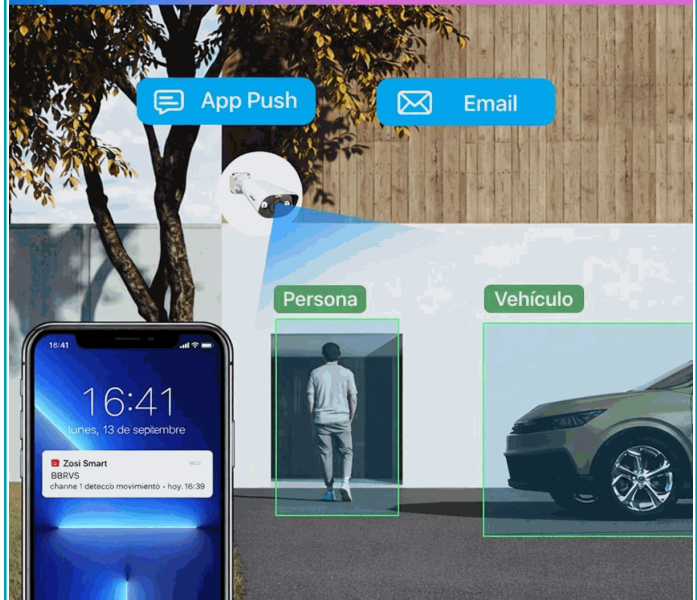

*2Pcs Of Ir Leds+2Pcs Of Spotlights, Sound & Spotlight Alarm

*Ir Distance Max To 30 Meters, Color Night Vision

*Ai Smart Person & Vehicle Detection & Instant Alert Push

*Smartphone Remote App: (Iphone/Ipad/Android)

*1M Ethernet Cable X1

*Usb Mouse X1

*Quick Start Guide X1

*Mounting Screw Bag X8

*Mounting Template X

ZOSI

Detección Inteligente de Personas/Vehiculos

Disuasión Dual Contra Intrusos

Visión Nocturna con Tecnología Starlight

Cuatro Modos de Grabación

Grabador NVR de 16 Canales

Instalación PoE Simplificada

Router

NVR

Cámara