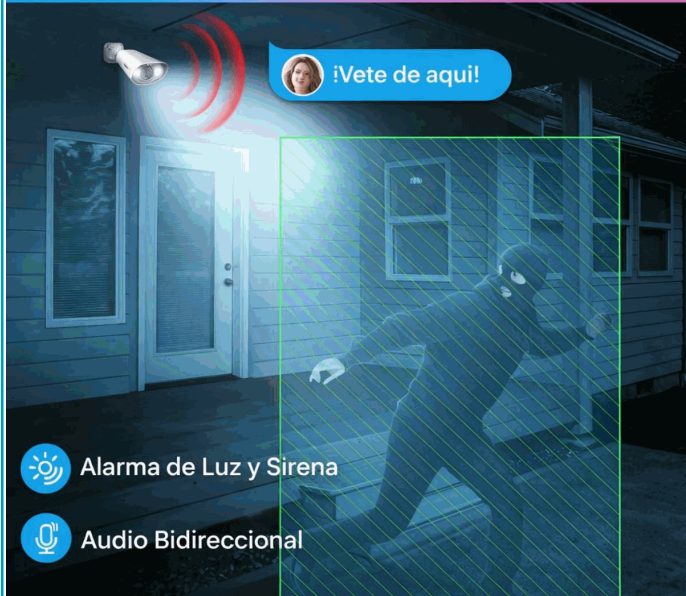

Cámaras De Seguridad Poe 16Ch 4K/8.0Mp Poe Nvr (Set De 8) Con Nvr 16 Canales. Sistema De Vigilancia Con Visión Nocturna 30M, Detección Humana Y Vehicular, Audio Bidireccional

(Disco Duro No Incluido)

- Resolución 8Mp Ultra Hd 4K Con Sensor Cmos Progresivo Para Imágenes Claras Y Detalladas De Día Y Noche .
- Sistema Poe Plug And Play: Energía Y Datos En Un Solo Cable Para Instalación Más Rápida Y Estable .
- Grabador Nvr De 16 Canales Con Compresión H.265+ Y Salida Hdmi Y Vga Para Conexión Directa A Monitor .
- Visión Nocturna Hasta 30 Metros Con Leds Infrarrojos Y Reflectores Para Imagen A Color En La Oscuridad .
- Detección Inteligente De Personas Y Vehículos Con Alertas Instantáneas En La Aplicación Móvil .
- Audio Bidireccional Con Micrófono Y Altavoz Integrados Para Comunicación Remota En Tiempo Real .
- Compatible Con App Para Iphone, Ipad Y Android Con Acceso Remoto Y Notificaciones Push .

*2Pcs Of Ir Leds+2Pcs Of Spotlights, Sound & Spotlight Alarm

*Ir Distance Max To 30 Meters, Color Night Vision

*Ai Smart Person & Vehicle Detection & Instant Alert Push

*Smartphone Remote App: (Iphone/Ipad/Android)

*1M Ethernet Cable X1

*Usb Mouse X1

*Quick Start Guide X1

*Mounting Screw Bag X8

*Mouthing Template X8

ZOSI

Detección Inteligente de Personas/Vehiculos

Disuasión Dual Contra Intrusos

Visión Nocturna con Tecnología Starlight

Cuatro Modos de Grabación

Grabador NVR de 16 Canales

Instalación PoE Simplificada