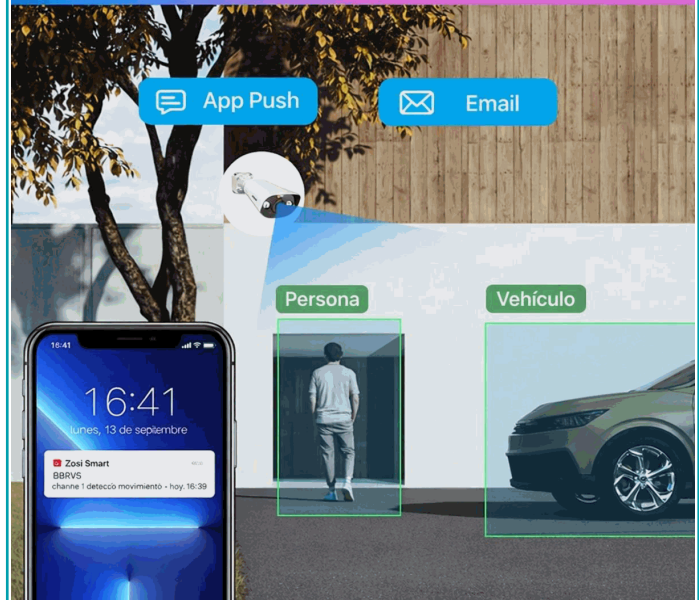

*2Pcs Of Ir Leds+2Pcs Of Spotlights, Sound & Spotlight Alarm

*Ir Distance Max To 30 Meters, Color Night Vision

*Ai Smart Person & Vehicle Detection & Instant Alert Push

*Smartphone Remote App: (Iphone/Ipad/Android)

*1M Ethernet Cable X1

*Usb Mouse X1

*Quick Start Guide X1

*Mounting Screw Bag X8

*Mouthing Template X8

ZOSI

Detección Inteligente de Personas/Vehiculos

Disuasión Dual Contra Intrusos

Visión Nocturna con Tecnología Starlight

Cuatro Modos de Grabación

Grabador NVR de 16 Canales

Instalación PoE Simplificada