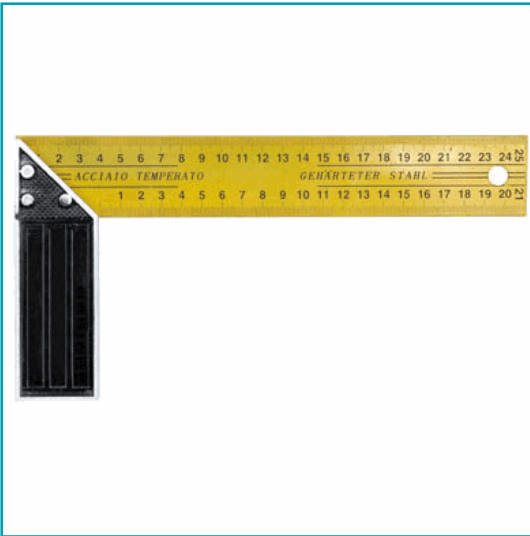

FICHA TÉCNICA

Escuadra (350 Mm), Acero Templado, Color Amarillo/Negro, Ambos Lados Con Doble Escala Metrica Escuadra, Escuadra De Acero Templado, Escuadra Con Doble Escala Metrica

CÓDIGO:
18350

Código de Barras: 5906083183508

Código de producto: 18350

Marca: VOREL

Peso (Kg): 0.138 Kg

Tipo: Escuadras y Reglas

INFORMACIÓN ADICIONAL

Escuadra (350 Mm), Acero Templado, Color Amarillo/Negro, Ambos Lados Con Doble Escala Metrica Escuadra, Escuadra De Acero Templado, Escuadra Con Doble Escala Metrica