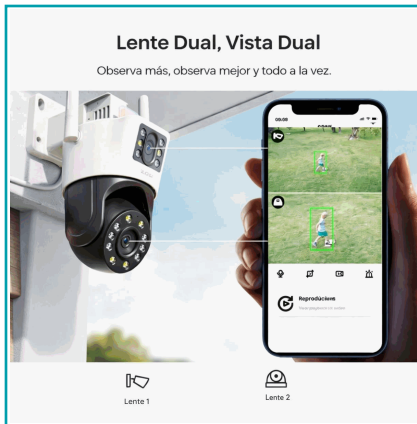

CÓDIGO:
1NC-2984D-US

FICHA TÉCNICA

Cámara De Seguridad Wifi Ptz 2Mp+2Mp Y Doble Lente 4Mm Con Giro 355° Y 140°. Cámara Con Visión Nocturna A Color, Audio Bidireccional Y Detección Ia

***Nombre:** Cámara de Seguridad WiFi PTZ 2MP+2MP

Código de Barras: 7454568598430

Código de producto: 1NC-2984D-US

Garantía: Un año

Marca: ZOSI

Procedencia: Importado

INFORMACIÓN ADICIONAL

Cámara De Seguridad Wifi Ptz 2Mp+2Mp Doble Lente 4Mm, Giro 355° Y 140°, Visión Nocturna A Color, Audio Bidireccional Y Detección Ia

- Doble Lente 2Mp + 2Mp Zoom Digital: Combina Lente Fija Y Lente Rotatoria Para Mayor Cobertura Y Mejor Detalle De Imagen.
- App Zosi Gratuita + Zosi Cloud Opcional: Monitorea En Vivo Desde Tu Celular Con La App Zosi Sin Costo; Activa Zosi Cloud (Servicio Pago) Para Respaldo Seguro En La Nube Y Acceso A Grabaciones Desde Cualquier Lugar .
- Movimiento Ptz 355° Horizontal Y 140° Vertical: Control Remoto Para Supervisar Amplias Áreas Sin Puntos Ciegos.
- Visión Nocturna A Color: Incorpora Infrarrojos Y Reflector Led Para Imágenes Claras Incluso En Total Oscuridad .
- Detección Inteligente Por Ia: Incluye Detección De Movimiento, Humanoide, Intrusión, Ausencia Y Merodeo Con Notificaciones En Tiempo Real.
- Audio Bidireccional Integrado: Micrófono Y Altavoz Incorporados Para Comunicación Directa Desde El Celular .
- Alarma Sonora Y Luz Disuasiva: Activa Foco Y Sonido Para Advertir Ante Eventos Sospechosos .
- Almacenamiento Flexible: Admite Tarjeta Micro Sd Hasta 256Gb Y Opción De Almacenamiento En La Nube (Tarjeta No Incluida).

Detección de Personas y Vehículos con Precisión de IA

Vehículo Detectado

Persona Detectada

C680 Ahora
Alguien se ha presentado

Lente Dual, Vista Dual

Observa más, observa mejor y todo a la vez.

Lente 1 Lente 2