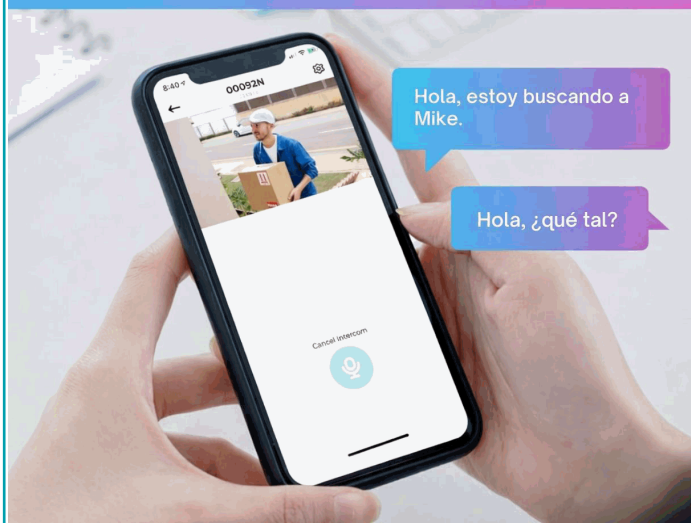

**Código de Barras:** 7454568598442

**Código de producto:** 1PC-2258W-US

**Garantía:** Un año

**Marca:** ZOSI

**Procedencia:** Importado

**INFORMACIÓN ADICIONAL**

Cámara Ip Poe 4K Tipo Domo Exterior Con Visión Nocturna Color 30M Y Detección De Personas, Rostros, Mascotas Y Vehículos Con Audio Bidireccional.

- Resolución 8Mp Con Sensor Cmos Progresivo Para Imágenes 4K Claras Y Detalladas.
- Tecnología Poe Plug And Play Que Permite Transmitir Energía Y Datos Mediante Un Solo Cable.
- Visión Nocturna A Color Hasta 30 Metros Con Leds Infrarrojos Y Reflectores Integrados.
- Detección Inteligente De Personas, Rostro Humano, Vehículos Con Notificaciones Instantáneas En App Zosi.
- Micrófono Y Altavoz Incorporados Para Comunicación Remota En Tiempo Real.
- Función De Alarma Con Luz Y Sonido Para Disuasión Activa Ante Eventos Sospechosos.

**ZOSI**

## Acceso en Cualquier Lugar: Ver, Escuchar, Hablar