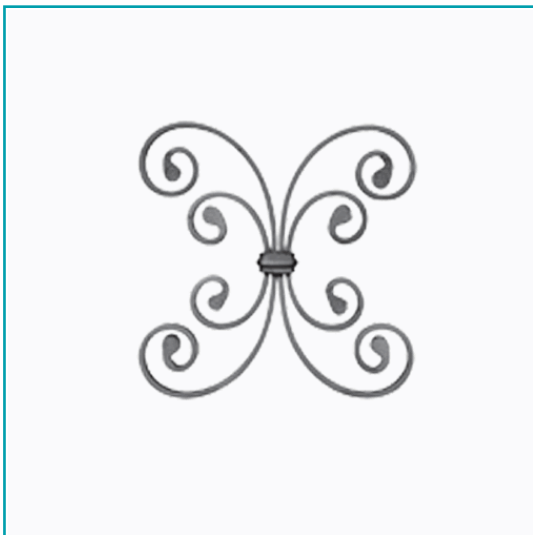

## FICHA TÉCNICA

Roson De Volutas 25X25 Cm.

**CÓDIGO:**  
**2231**

<b>*Nombre:</b> Roson de volutas	<b>¿Dónde usarlo?:</b> Para aplicaciones de uso arquitectónico
<b>Acabado:</b> Sin Acabado	<b>Cantidad x Empaque:</b> 1
<b>Características:</b> 100% soldable	<b>Características 2:</b> De volutas
<b>Código de producto:</b> 2231	<b>Especificaciones:</b> Hierro natural sin pintura y aceitado
<b>Marca:</b> CARBONE	<b>Material:</b> Hierro
<b>Medida:</b> 250 x 250 mm	<b>Medida 2:</b> Base rectangular: 12 x 6 mm
<b>Observaciones:</b> Algunas piezas pueden venir poco oxidadas a la hora de despacho pero puede corregir aplicando un poco de aceite y después de la pintura y acabado final no tendrá ningún problema.	<b>Para Uso:</b> El fácil diseño de balcones, escaleras, puertas o portones proporciona un toque artístico.
<b>Peso (Kg):</b> 1.16 Kg	<b>Presentación:</b> Caja
<b>Procedencia:</b> Importado	<b>Se vende por:</b> Unidad
<b>Tipo:</b> Rosones Artísticos	<b>Usos:</b> Construcción

## INFORMACIÓN ADICIONAL

Roson De Volutas 25X25 Cm.