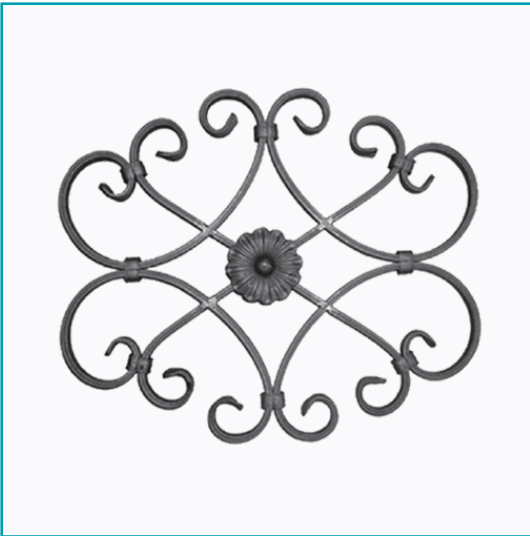

FICHA TÉCNICA

Rosón Artístico De Hierro Forjado 410 X 480 Mm; Para El Fácil Diseño De Balcones, Escaleras, Puertas O Portones Proporciona Un Toque Artístico. 100% Soldable.

CÓDIGO:
5061

***Nombre:** Rosón artístico de hierro forjado

¿Dónde usarlo?: Para aplicaciones de uso arquitectónico

Acabado: Sin Acabado

Alto (cm): 41.0 cm

Ancho (cm): 48.0 cm

Características: 100% soldable, con una flor decorativa en el medio.

Código de producto: 5061

Especificaciones: Hierro natural sin pintura y aceitado

Marca: CARBONE

Material: Hierro

Medida: 410 x 480 mm

Observaciones: Algunas pieza pueden venir poco oxidadas a la hora de despacho pero puede corregir aplicando un poco de aceite y después de la pintura y acabado final no tendrá ningún problema.

INFORMACIÓN ADICIONAL

Rosón Artístico De Hierro Forjado
-410 X 480 Mm

-Para El Fácil Diseño De Balcones, Escaleras, Puertas O Portones Proporciona Un Toque Artístico.
-100% Soldable.