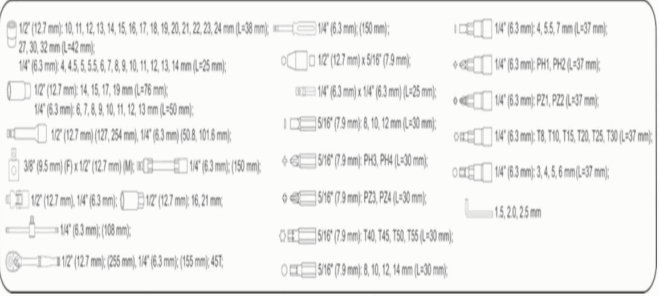

FICHA TÉCNICA

Sthor Juego De Herramientas (1/2", 1/4", 94 Piezas). Todos Los Dados: 6 Puntas, Material: Acero Al Carbono, 2 Tonos Con Moleteado En Torno, Regula (1/2"), Din 3121, Sistema As-Drive, Longitud: 38/42 Mm, 18 Piezas (10 Mm, 11 Mm, 12 Mm, 13 Mm, 14 Mm, 15

Materiales: Destornilladores, Llave Allen, Destornilladores Hexagonales, Sockets y otros.

Peso (Kg): 6.133 Kg

Presentación: Caja de plastico

Procedencia: Importado

Se vende por: Unidad

Tipo: Kits de Herramientas en Cajas

Juego De Herramientas (1/2", 1/4", 94 Piezas). Todos Los Dados: 6 Puntas, Material: Acero Al Carbono, 2 Tonos Con Moleteado En Torno, Regular (1/2"), Din 3121, Sistema As-Drive, Longitud: 38/42 Mm, 18 Piezas (10 Mm, 11 Mm, 12 Mm, 13 Mm, 14 Mm