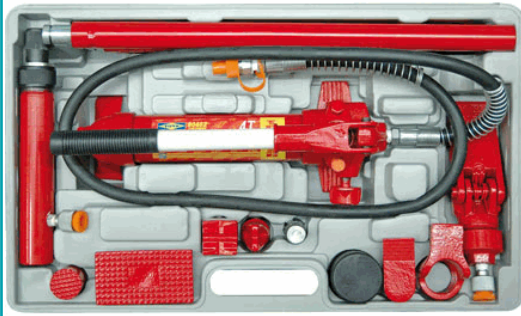

FICHA TÉCNICA

Vorel Kit De Reparacion De Porto Power De 4 T/Caja De Plastico/ 4T Kit De Reparacion Porto Power, Reparacion, Porto Power

CÓDIGO:
80402

Código de Barras: 5906083804021

Código de producto: 80402

Marca: VOREL

Peso (Kg): 20 Kg

Tipo: Gatos - Burros - Grúas

INFORMACIÓN ADICIONAL

Vorel Kit De Reparacion De Porto Power De 4 T/Caja De Plastico/ 4T Kit De Reparacion Porto Power, Reparacion, Porto Power