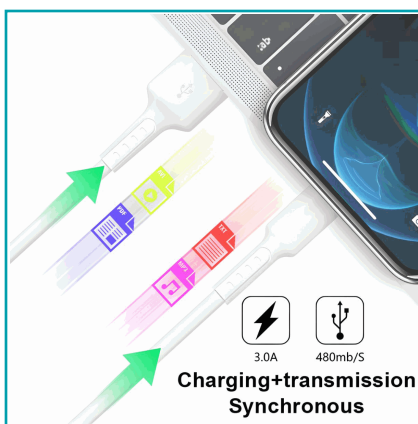

## FICHA TÉCNICA

Cable Usb A Lightning De Carga Rápida 3A Y Transferencia De Datos. Color Blanco. Longitud De 2 Metros.

**\*Nombre:** Cable USB A Lightning De Carga Rápida 3A Y Transferencia De Datos

**Código de producto:** 8101080522405

## INFORMACIÓN ADICIONAL

Cable Usb A Lightning De Carga Rápida 3A Y Transferencia De Datos. Color Blanco. Longitud De 2 Metros.

- Cable Usb A Lightning Para Carga Y Transferencia De Datos
- Soporta Carga Rápida De Hasta 3A
- Transmisión De Datos Estable Y Confiable
- Núcleo De Cobre De Alta Calidad Para Mejor Conductividad
- Revestimiento Tpe Flexible Y Resistente
- Conectores Reforzados Para Mayor Durabilidad
- Diseño Sencillo Y Ligero Para Uso Diario
- Color Blanco
- Longitud De 2 Metros, Ideal Para Mayor Alcance Y Comodidad
- Compatible Con Dispositivos Con Conector Lightning

## FAST DATA CABLE

OD:3.5mm  
 Transmission:500 Mb/S  
 OutPut: 3A Max  
 Material: TPE+Copper  
 Length: 200 cm

**3A** TPE  
 MODEL:X108

**2M**

**Charging+transmission  
 Synchronous**

**3A**  
 Super fast charging  
 Fast charging data cable