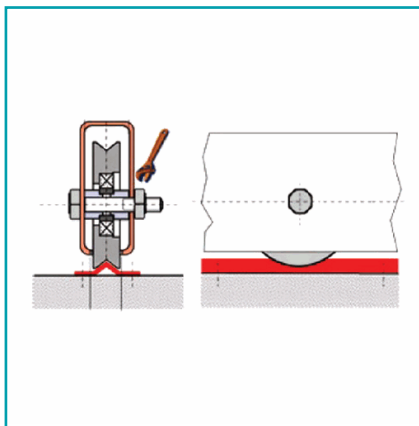

FICHA TÉCNICA

Ruedas De Portón. Sin Soporte. Con 1 Rolinera.

CÓDIGO:
844/1.V

*Nombre: Ruedas de portón corredizo sin soporte	¿Dónde usarlo?: Portones
Cantidad x Empaque: 1	Capacidad de carga (Kg): 350 kg x 1
Características: Con 1 rolinera	Código de producto: 844/1.V
Color: Gris	Marca: CARBONE
Material: Metal	Presentación: Caja
Procedencia: Importado	Se vende por: Unidad
Tipo: Ruedas	Usos: Construcción

INFORMACIÓN ADICIONAL

Ruedas De Portón. Sin Soporte. Con 1 Rolinera.