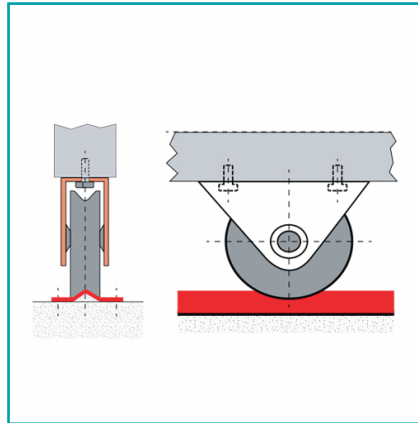

CÓDIGO:
846/22

FICHA TÉCNICA

Rueda De Porton H-Av100. Con Soporte Exterior. Diametro 98Mm.

¿Dónde usarlo?: Para la construcción de portones

Alto (cm): 10.5 cm

Capacidad: 350 kg

Características 2: Ranura en V de 92°

Diámetro: 98mm

Material: Acero Galvanizado

Para Uso: Portón corredizo con soporte exterior

Presentación: Caja

Se vende por: Unidad

Usos: Exteriores

Acabado: Galvanizado

Ancho (cm): Base 3.6 cm, Rueda 2.2 cm

Características: Con 1 rolinera

Código de producto: 846/22

Marca: CARBONE

Norma de Fabricación: ISO9001:2008 Sistema de Gestión de Calidad, BV(Bureau Veritas) y SGS

Peso (Kg): 1.36kg

Procedencia: Importado

Tipo: Ruedas

INFORMACIÓN ADICIONAL

Rueda De Porton H-Av100. Con Soporte Exterior. Diametro 98Mm.