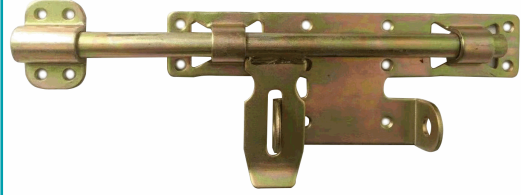

FICHA TÉCNICA

Pasador Tipo Perno Cerrojo Interno De Barra Con Orejas Para Candado Para Puertas O Ventanas De Madera. Barra De Acero De 225 Mm De Largo. Diametro 15 Mm. Color Amarillo Zinc

CÓDIGO:
847-CX20A

Código de Barras: 847-CX20A

Código de producto: 847-CX20A

Marca: CARBONE

Peso (Kg): 0.81

Tipo: Picaportes y Aldabas

INFORMACIÓN ADICIONAL

Pasador Tipo Perno Cerrojo Interno De Barra Con Orejas Para Candado Para Puertas O Ventanas De Madera. Barra De Acero D 225 Mm De Largo. Diametro 15 Mm. Color Amarillo Zinc