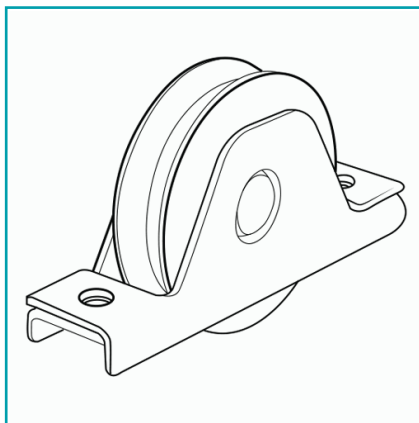

## FICHA TÉCNICA

Rueda Empotrable 4". 1 Rolinera. 350Kg.

**CÓDIGO:**  
**847/HD1Y100**

**Código de producto:** 847/HD1Y100

**Marca:** CARBONE

**Peso (Kg):** 1.3 Kg

**Tipo:** Ruedas

## INFORMACIÓN ADICIONAL

Rueda Empotrable 4". 1 Rolinera. 350Kg.