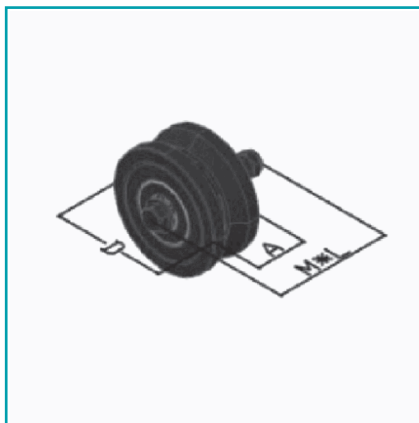

## FICHA TÉCNICA

Rueda 4" Portones De Gran Peso. 2 Rolineras. 600Kg.

**CÓDIGO:**  
**847/HM2Y102**

**\*Nombre:** Rueda 4" portones de gran peso. 2 rolineras. 600KG. Tipo Y

**¿Dónde usarlo?:** Para portones de gran peso

**Código de producto:** 847/HM2Y102

**Color:** Negro

**Diámetro:** 102mm

**Marca:** CARBONE

**Peso (Kg):** 2.44 Kg

**Procedencia:** Importado

**Resiste:** 600Kg

**Se vende por:** Unidad

## INFORMACIÓN ADICIONAL

Rueda 4" Portones De Gran Peso. 2 Rolineras. 600Kg.  
Ancho De Ruedas 1 3/4"