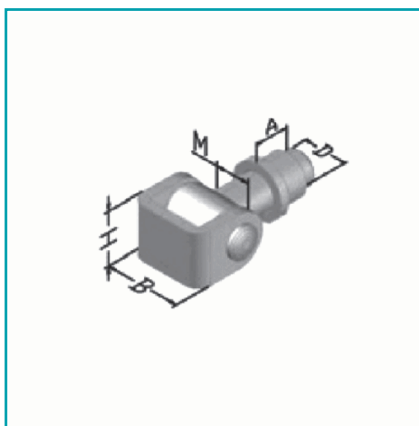

FICHA TÉCNICA

Bisagra Con Soporte. Estilo Europeo. 28 Mm.

CÓDIGO:
847/JL01D

Código de producto: 847/JL01D

Marca: CARBONE

Peso (Kg): 0.7 Kg

Tipo: Bisagras

INFORMACIÓN ADICIONAL

Bisagra Con Soporte. Estilo Europeo. 28 Mm.