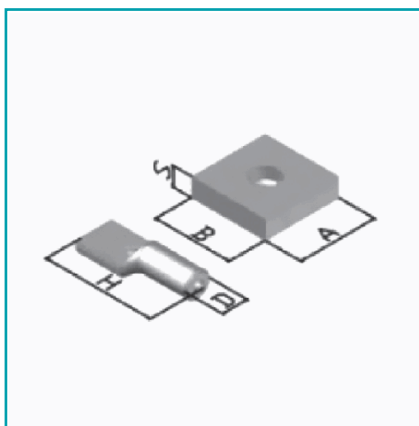

FICHA TÉCNICA

Bisagra Pivotante Italiana. 60X60Mm. Pivote 25 Mm.

CÓDIGO:
847/JL16B

Código de producto: 847/JL16B

Marca: CARBONE

Peso (Kg): 0.8 Kg

Tipo: Bisagras

INFORMACIÓN ADICIONAL

Bisagra Pivotante Italiana. 60X60Mm. Pivote 25 Mm.