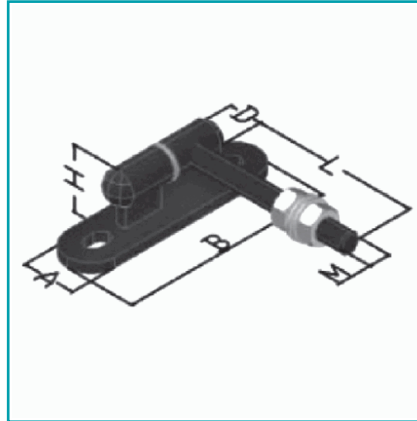

FICHA TÉCNICA

Bisagra Para Atornillar A Pared. 40X160Mm.

CÓDIGO:
847/JL30A

Código de producto: 847/JL30A

Marca: CARBONE

Peso (Kg): 0.83 Kg

Tipo: Bisagras

INFORMACIÓN ADICIONAL

Bisagra Para Atornillar A Pared. 40X160Mm.