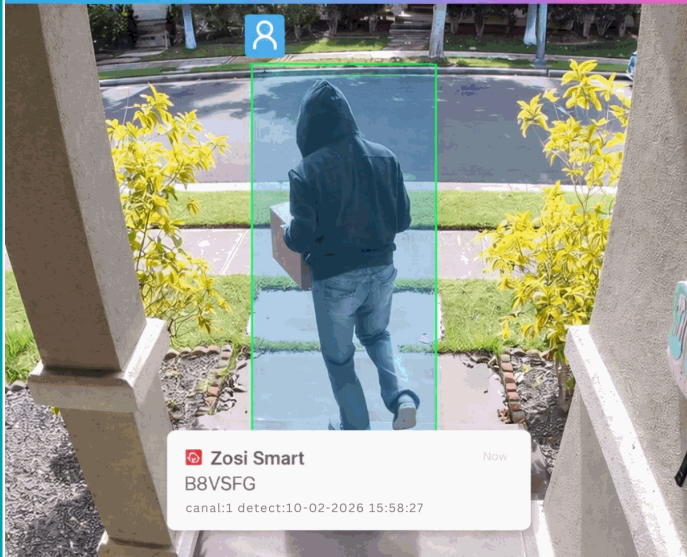

*Built In Microphone, Support Audio Pick-Up

*4Pcs Of Ir Leds, Ir Distance Max To 100Ft

*Support Ai Human Motion Detection & Vehicle Detection, Instant Alert

*Weatherproof Ip66, Metal Housing

Que Incluye:

- 4.0Mp Poe Camera X4
- 8Ch 5.0Mp Poe Nvr X1
- Psu 48V/2A X1
- 60Ft Rj45 Cable X4
- Quick Start Guide X1
- Mounting Screw Bags X4
- Mouse X1
- Hdmi Cable X1
- Network Cable X1

ZOSI

4K
UHD

Visión
Nocturna

Detección
de Personas

Protección
IP66

Detecta Personas de Manera Inteligente

Audio Bidireccional con Micrófono Integrado

Móntala donde quieras