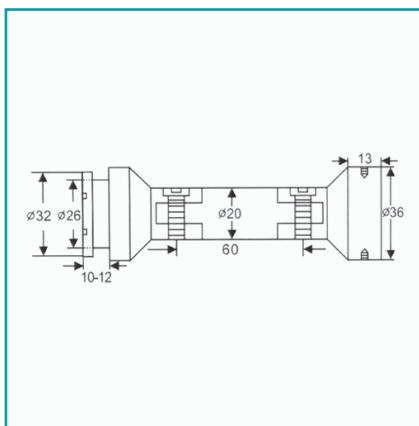

## FICHA TÉCNICA

Conector Muro - Vidrio

**CÓDIGO:**  
**A8000A-2**

**Código de producto:** A8000A-2

**Marca:** CARBONE

**Peso (Kg):** 0.42 Kg

**Tipo:** Conectores - Channels y Fijadores