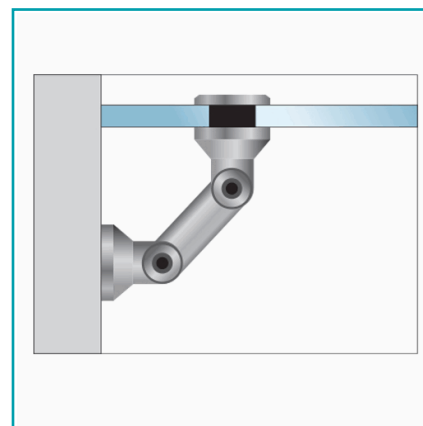

## FICHA TÉCNICA

Conector Muro - Vidrio

**CÓDIGO:**  
**A8000A-2**

**Código de producto:** A8000A-2

**Marca:** CARBONE

**Peso (Kg):** 0.42 Kg

**Tipo:** Conectores - Channels y Fijadores

## INFORMACIÓN ADICIONAL

Conector Muro - Vidrio