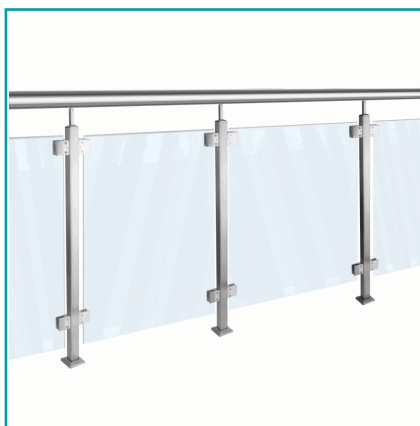

## FICHA TÉCNICA

Poste Cuadrado De 1 1/2" Para Barandas De Acero Inox. De 105Cm De Altura, Para Vidrios De 8-12Mm. Acabado Satinado Tipo 304.

**CÓDIGO:**  
**A809-2C-SS (1.05mt)**

**Código de producto:** A809-2C-SS (1.05mt)

**Marca:** CARBONE

**Peso (Kg):** 2.75 Kg

**Tipo:** Barandas Tubo Cuadrado

## INFORMACIÓN ADICIONAL

Poste Cuadrado De 1 1/2" Para Barandas De Acero Inox. De 105Cm De Altura, Para Vidrios De 8-12Mm. Acabado Satinado Tipo 304.