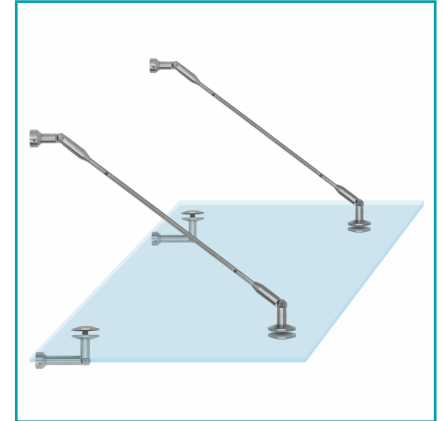

## FICHA TÉCNICA

Conector Canopy.

**CÓDIGO:**  
**A8200A-1**

**Código de producto:** A8200A-1

**Marca:** CARBONE

**Peso (Kg):** 0.34 Kg

**Tipo:** Sistema Canopy

## INFORMACIÓN ADICIONAL

Conector Canopy.