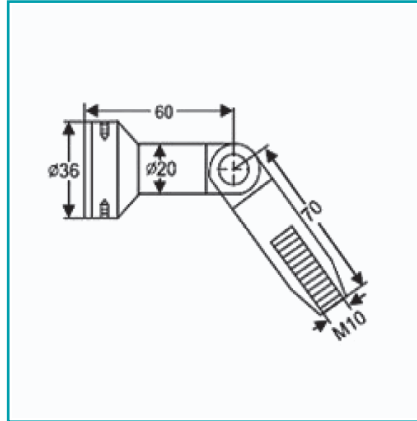

## FICHA TÉCNICA

Conector Canopy.

**CÓDIGO:**  
**A8200A-1**

**Código de producto:** A8200A-1

**Marca:** CARBONE

**Peso (Kg):** 0.34 Kg

**Tipo:** Sistema Canopy

## INFORMACIÓN ADICIONAL

Conector Canopy.