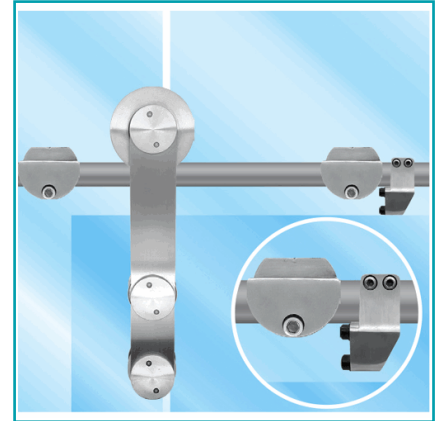

CÓDIGO:
A8300A-4LEF

FICHA TÉCNICA

Tope Izquierdo Para Tubo De 25Mm. Sistema Slider.

Código de producto: A8300A-4LEF

Marca: CARBONE

Peso (Kg): 0.35 Kg

Tipo: Sistema Slider Puertas Correderas

INFORMACIÓN ADICIONAL

Tope Izquierdo Para Tubo De 25Mm. Sistema Slider.