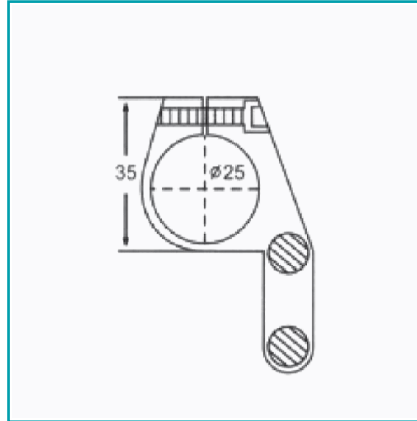

CÓDIGO:
A8300A-4LEF

FICHA TÉCNICA

Tope Izquierdo Para Tubo De 25Mm. Sistema Slider.

Código de producto: A8300A-4LEF

Marca: CARBONE

Peso (Kg): 0.35 Kg

Tipo: Sistema Slider Puertas Correderas

INFORMACIÓN ADICIONAL

Tope Izquierdo Para Tubo De 25Mm. Sistema Slider.