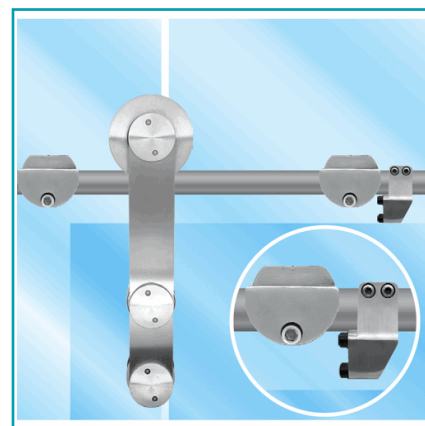

FICHA TÉCNICA

Tope Derecho Para Tubo De 25Mm. Sistema Slider.

CÓDIGO:
A8300A-4RIGTH

Código de producto: A8300A-4RIGTH

Marca: CARBONE

Peso (Kg): 0.35 Kg

Tipo: Sistema Slider Puertas Correderas

INFORMACIÓN ADICIONAL

Tope Derecho Para Tubo De 25Mm. Sistema Slider.