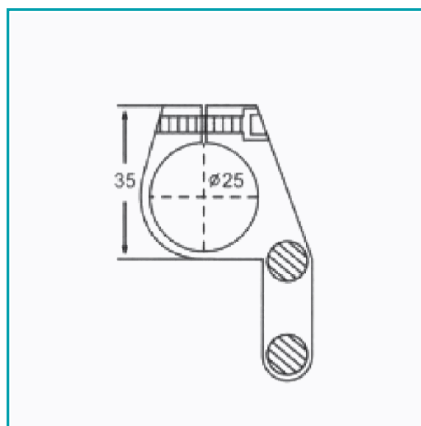

FICHA TÉCNICA

Tope Derecho Para Tubo De 25Mm. Sistema Slider.

CÓDIGO:
A8300A-4RIGTH

Código de producto: A8300A-4RIGTH

Marca: CARBONE

Peso (Kg): 0.35 Kg

Tipo: Sistema Slider Puertas Correderas

INFORMACIÓN ADICIONAL

Tope Derecho Para Tubo De 25Mm. Sistema Slider.