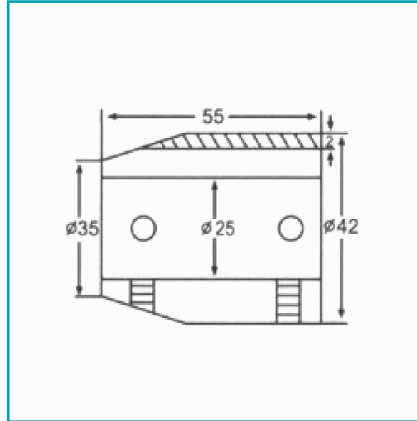

## FICHA TÉCNICA

Conector De Tubo A Pared

**CÓDIGO:**  
**A8300A-8**

**Código de producto:** A8300A-8

**Marca:** CARBONE

**Peso (Kg):** 0.33 Kg

**Tipo:** Herrajes Fachadas Patch Fittings