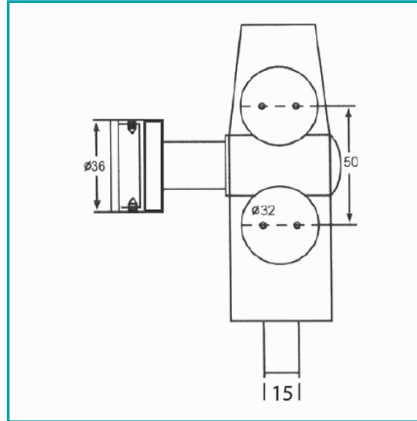

FICHA TÉCNICA

Pivote Superior Tipo "T".

CÓDIGO:
A8300C-6

Código de producto: A8300C-6

Marca: CARBONE

Peso (Kg): 1.25 Kg

Tipo: Herrajes Fachadas Patch Fittings

INFORMACIÓN ADICIONAL

Pivote Superior Tipo "T".