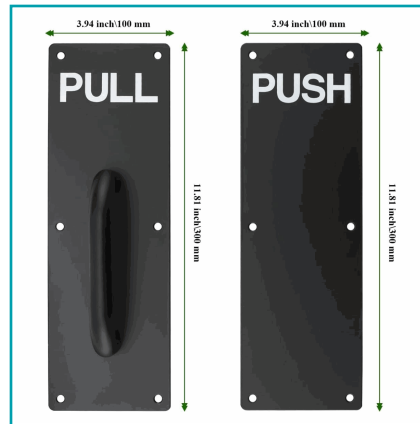

CÓDIGO:
AB065

FICHA TÉCNICA

Tirador Acero Inoxidable Para Puertas Tipo Pull&Push. Color Negro. (Se Vende En Set).

***Nombre:** Tirador Acero Inoxidable Para Puertas Tipo Pull&Push

Código de Barras: 7456589425749

Código de producto: AB065

Procedencia: Importado

Se vende por: Set

Tipo: Sistema Herrajes División Baño Publico

INFORMACIÓN ADICIONAL

Tirador Acero Inoxidable Para Puertas Tipo Pull&Push. Color Negro.

- Set De Placas Para Puerta: Incluye Una Placa Con La Palabra "Push" (Empujar) Y Otra Con "Pull" (Jalar), Ideal Para Puertas De Alto Tráfico.
- Diseño Funcional Y Moderno: Fabricadas En Color Negro Con Texto Blanco Para Una Máxima Visibilidad Y Estilo Minimalista.
- Material Duradero: Construidas Con Materiales De Alta Calidad, Resistentes Al Desgaste Y Al Uso Diario.
- Fácil Instalación: Cada Placa Cuenta Con Orificios Preperforados Para Una Instalación Rápida Y Sencilla En Diferentes Tipos De Puertas.
- Ideal Para Múltiples Espacios: Perfectas Para Oficinas, Tiendas, Restaurantes O Cualquier Lugar Que Requiera Señalización Clara En Puertas De Entrada O Salida.
- Agarre Ergonómico: La Placa De "Pull" Incluye Una Manija Robusta Y Cómoda Para Facilitar El Uso.
- Tamaño Versátil: Dimensiones Adecuadas Para Adaptarse A La Mayoría De Las Puertas Estándar.