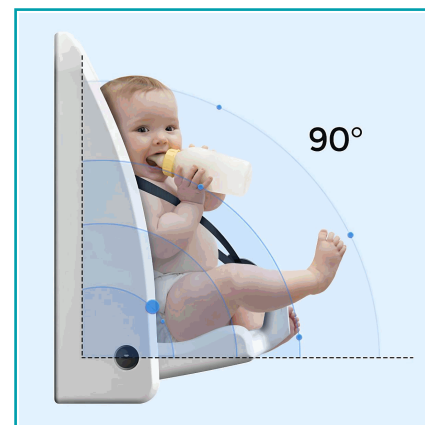

CÓDIGO:
AB080

FICHA TÉCNICA

Silla De Bebé Plegable Para Baño Publico Montado En Pared. Soporta Hasta 50 Libras. Silla De Pared. Cambiador

***Nombre:** Cambiador de bebé plegable

Código de Barras: 7456589425764

Código de producto: AB080

Procedencia: Importado

Se vende por: Unidad

INFORMACIÓN ADICIONAL

Silla De Bebé Plegable Para Baño Publico Montado En Pared. Soporta Hasta 50 Libras. Silla De Pared. Cambiador

- Material Resistente Y Fácil De Limpiar: Fabricada Con Hdpe De Alta Calidad, Esta Estación Soporta El Uso Frecuente En Baños Públicos. Su Superficie Lisa Facilita La Limpieza, Ofreciendo Una Opción Higiénica Y Duradera.
- Diseño Seguro Y Cómodo: Equipado Con Barandillas Laterales, Bordes Redondeados Y Correas Ajustables De Nylon Para Máxima Seguridad. Soporta Hasta 50 Libras (22.7 Kg), Garantizando Estabilidad Para Bebés Y Niños Pequeños.
- Medidas Prácticas Y Compactas: Dimensiones De 510 Mm X 330 Mm X 140 Mm, Perfectas Para Ahorrar Espacio Sin Comprometer La Funcionalidad.
- Eficiente En Espacio Y Práctica: Montaje En Pared Que Optimiza El Espacio, Ideal Para Baños Comerciales Y Domésticos.
- Estilo Moderno Y Versátil: Diseño Elegante Y Funcional, Ideal Para Centros Comerciales, Oficinas Y Otros Entornos Públicos.