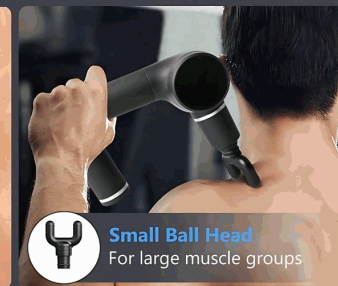

## INFORMACIÓN ADICIONAL

Masajeador Portátil Con 25 Niveles. Pistola De Masajes Inalámbrica. Incluye 4 Cabezales.

- Diseño Ergonómico Con 5 Ángulos Ajustables Que Permite Alcanzar Zonas Difíciles Como La Espalda Alta Y Media Sin Esfuerzo Ni Tensión En Brazo O Muñeca.
- Batería De Litio De 4800 Mah De Larga Duración: Ofrece Entre 8 A 10 Horas De Uso Continuo Con Carga Completa En Solo 3 A 4 Horas.
- Proporciona Masaje De Percusión Profunda Para Relajar Músculos Tensos, Aliviar El Dolor, Acelerar La Recuperación Y Mejorar El Rendimiento Físico.
- Incluye Dos Modos De Funcionamiento: Modo P Con 5 Niveles De Velocidad (1800 A 3200 Rpm) Y Modo O Con 20 Niveles Suaves (600 A 2500 Rpm).
- Cuenta Con 25 Niveles De Velocidad Ajustables, Ideales Tanto Para Atletas Profesionales Como Para Personas Con Dolores Musculares Crónicos.
- Ligera Y Portátil: Pesa Solo 1 Libra, Lo Que La Hace Fácil De Transportar Y Cómoda De Usar Durante Largos Periodos.
- Funcionamiento Silencioso Con Tecnología De Reducción De Ruido, No Supera Los 50 Db Incluso A Máxima Velocidad.

## 5 MASSAGE ARM POSITIONS

Hold the massage gun in different directions to massage easily save effort

## 4 ATTACHMENT HEADS

Customize your massage to pinpoint a specific area on your body

**Small Ball Head**

For large muscle groups

**Small Ball Head**

For large muscle groups

**Small Ball Head**

For large muscle groups

**Small Ball Head**

For large muscle groups