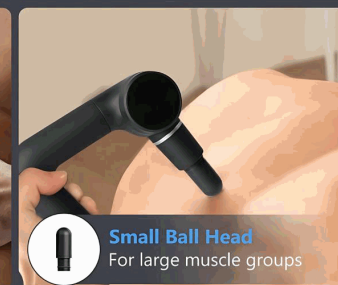

## INFORMACIÓN ADICIONAL

Masajeador Portátil Con 25 Niveles. Pistola De Masajes Inalámbrica. Incluye 4 Cabezales.

- Diseño Ergonómico Con 5 Ángulos Ajustables Que Permite Alcanzar Zonas Difíciles Como La Espalda Alta Y Media Sin Esfuerzo Ni Tensión En Brazo O Muñeca.
- Batería De Litio De 4800 Mah De Larga Duración: Ofrece Entre 8 A 10 Horas De Uso Continuo Con Carga Completa En Solo 3 A 4 Horas.
- Proporciona Masaje De Percusión Profunda Para Relajar Músculos Tensos, Aliviar El Dolor, Acelerar La Recuperación Y Mejorar El Rendimiento Físico.
- Incluye Dos Modos De Funcionamiento: Modo P Con 5 Niveles De Velocidad (1800 A 3200 Rpm) Y Modo O Con 20 Niveles Suaves (600 A 2500 Rpm).
- Cuenta Con 25 Niveles De Velocidad Ajustables, Ideales Tanto Para Atletas Profesionales Como Para Personas Con Dolores Musculares Crónicos.
- Ligera Y Portátil: Pesa Solo 1 Libra, Lo Que La Hace Fácil De Transportar Y Cómoda De Usar Durante Largos Periodos.
- Funcionamiento Silencioso Con Tecnología De Reducción De Ruido, No Supera Los 50 Db Incluso A Máxima Velocidad.

## 5 MASSAGE ARM POSITIONS

Hold the massage gun in different directions to massage easily save effort

## 4 ATTACHMENT HEADS

Customize your massage to pinpoint a specific area on your body

**Small Ball Head**

For large muscle groups

**Small Ball Head**

For large muscle groups

**Small Ball Head**

For large muscle groups

**Small Ball Head**

For large muscle groups