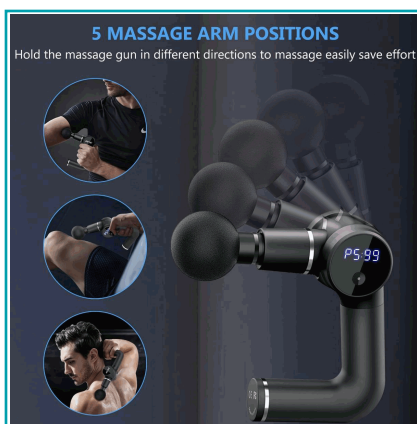

## FICHA TÉCNICA

Masajeador Portátil Con 25 Niveles. Pistola De Masajes Inalámbrica 60W 10V. Incluye 4 Cabezales.

**\*Nombre:** Masajeador Portátil Con 25 Niveles

**Código de Barras:** 7470300000727

**Código de producto:** AB1031

## INFORMACIÓN ADICIONAL

Masajeador Portátil Con 25 Niveles. Pistola De Masajes Inalámbrica. Incluye 4 Cabezales.

- Diseño Ergonómico Con 5 Ángulos Ajustables Que Permite Alcanzar Zonas Difíciles Como La Espalda Alta Y Media Sin Esfuerzo Ni Tensión En Brazo O Muñeca.
- Batería De Litio De 4800 Mah De Larga Duración: Ofrece Entre 8 A 10 Horas De Uso Continuo Con Carga Completa En Solo 3 A 4 Horas.
- Proporciona Masaje De Percusión Profunda Para Relajar Músculos Tensos, Aliviar El Dolor, Acelerar La Recuperación Y Mejorar El Rendimiento Físico.
- Incluye Dos Modos De Funcionamiento: Modo P Con 5 Niveles De Velocidad (1800 A 3200 Rpm) Y Modo O Con 20 Niveles Suaves (600 A 2500 Rpm).
- Cuenta Con 25 Niveles De Velocidad Ajustables, Ideales Tanto Para Atletas Profesionales Como Para Personas Con Dolores Musculares Crónicos.
- Ligera Y Portátil: Pesa Solo 1 Libra, Lo Que La Hace Fácil De Transportar Y Cómoda De Usar Durante Largos Periodos.
- Funcionamiento Silencioso Con Tecnología De Reducción De Ruido, No Supera Los 50 Db Incluso A Máxima Velocidad.

## 5 MASSAGE ARM POSITIONS

Hold the massage gun in different directions to massage easily save effort

83mm

100mm

160mm

110mm

20:99

CE FC

The image shows the same massage gun with a digital display showing '20:99'. Dimensions are indicated with white lines: 83mm for the head width, 100mm for the head length, 160mm for the handle height, and 110mm for the handle width. The CE and FC certification marks are visible on the handle.