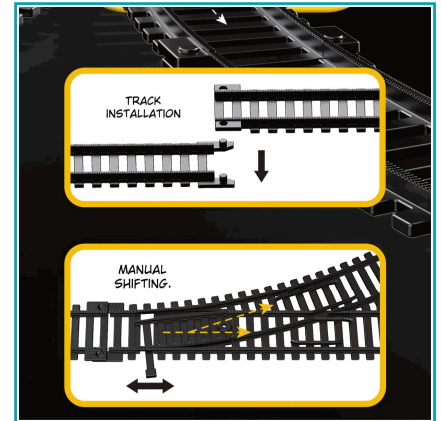

FICHA TÉCNICA

Juguete De Tren Eléctrico A Escala. Set Completo De Locomotora. Incluye Accesorios.

CÓDIGO:
AB1054

***Nombre:** Juguete de Tren Eléctrico a Escala

Código de Barras: 747260000750

Código de producto: AB1054

Embalaje de proveedor: Empaque apto para retail con código de barras

Procedencia: Importado

INFORMACIÓN ADICIONAL

Juguete De Tren Eléctrico A Escala. Set Completo De Locomotora. Incluye Accesorios.

- Equipado Con Efectos De Luz Y Sonido Dinámicos Que Recrean Fielmente La Experiencia De Un Tren En Movimiento .
- Materiales Resistentes Y Acabados De Alta Precisión Para Una Mayor Durabilidad Y Realismo En Cada Pieza .
- El Set Incluye Una Locomotora, Vagón De Carbón, Dos Vagones De Carga, Vagón De Equipaje Y Vagón De Pasajeros, Además De Accesorios De Carga De Madera.
- Incluye 19 Tramos De Vías Rectas Y Curvas Que Permiten Armar Circuitos Personalizados De Manera Sencilla Y Segura .

VINTAGE TRAIN MODEL

DAZZLING LIGHTING
COOL LIGHTING

DYNAMIC SOUND EFFECTS
SOUND EFFECTS

ASSEMBLED TRACKS
SPlicing TRACKS

ORIGINAL WOOD TRANSPORT
LOG TRANSPORTATION

PASSENGER CAR

LUGGAGE CAR

TRANSPORTATION CAR