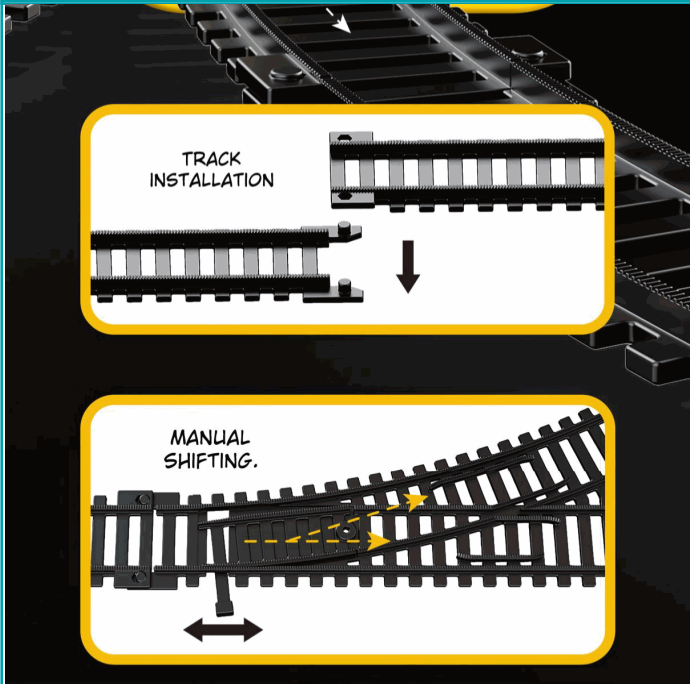

FICHA TÉCNICA

Juguete De Tren Eléctrico A Escala. Set Completo De Locomotora. Incluye Accesorios.

CÓDIGO:
AB1054

***Nombre:** Juguete de Tren Eléctrico a Escala

Código de Barras: 747260000750

Código de producto: AB1054

Embalaje de proveedor: Empaque apto para retail con código de barras

Procedencia: Importado

INFORMACIÓN ADICIONAL

Juguete De Tren Eléctrico A Escala. Set Completo De Locomotora. Incluye Accesorios.

- Equipado Con Efectos De Luz Y Sonido Dinámicos Que Recrean Fielmente La Experiencia De Un Tren En Movimiento .
- Materiales Resistentes Y Acabados De Alta Precisión Para Una Mayor Durabilidad Y Realismo En Cada Pieza .
- El Set Incluye Una Locomotora, Vagón De Carbón, Dos Vagones De Carga, Vagón De Equipaje Y Vagón De Pasajeros, Además De Accesorios De Carga De Madera.
- Incluye 19 Tramos De Vías Rectas Y Curvas Que Permiten Armar Circuitos Personalizados De Manera Sencilla Y Segura .

VINTAGE TRAIN MODEL

DAZZLING LIGHTING
COOL LIGHTING

DYNAMIC SOUND EFFECTS
SOUND EFFECTS

ASSEMBLED TRACKS
SPlicing TRACKS

ORIGINAL WOOD TRANSPORT
LOG TRANSPORTATION

PASSENGER CAR

LUGGAGE CAR

TRANSPORTATION CAR