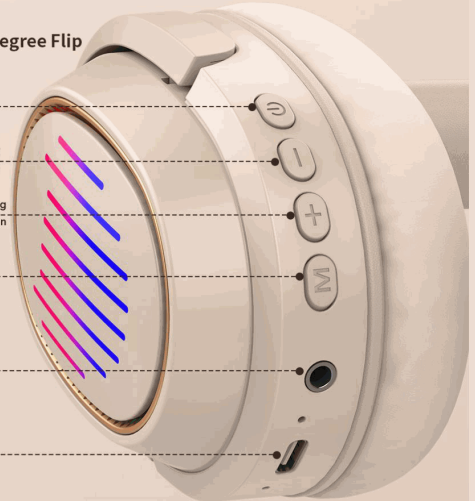

- Conectividad Bluetooth 5.3: Conexión Rápida, Estable Y De Bajo Consumo Energético.
- Batería De 400Mah: Hasta 8 Horas De Reproducción Continua Con 300 Horas En Modo Espera.
- Altavoces Dinámicos De 40Mm: Sonido Envolverte Con Bajos Profundos Y Claridad En Llamadas.
- Luces Led Coloridas: Efecto Visual Moderno En Los Laterales, Con Opción De Modo Respiración O Apagado.
- Diseño Plegable A 90°: Fácil De Guardar Y Transportar, Ideal Para Viajes O Uso Diario.
- Controles Multifunción Integrados: Cambio De Canción, Volumen, Encendido/Apagado Y Control De Luz Desde Un Solo Lateral
- Compatible Con Conexión Cableada Y Carga Vía Usb Tipo-C: Entrada Auxiliar Y Puerto De Carga Rápida Incluidos.
- Soporte Para Llamadas Y Chat De Voz: Micrófono Incorporado Para Comunicación Clara.

90 folding storage All-purpose key control

Headphones can be folded and stored at 90 degrees.
Simplified keys and simple operation.

90 Degree Flip

- On/off
- Long press for three seconds
- Short press: next song
- Long press, volume increase
- Short press: Last song
- Long press, volume reduction
- Long press the m key
- Turn off/on the light
- Short press to switch to breathing light
- Wired jack
- Type-C socket

Product parameter

Model: K36	Speaker: 40mm Dynamic type
Battery: 400mAh	Bluetooth version: 5.3
Product weight: 208g	Wireless distance range: 10m
Play time: 8 Hours	Standby time: 300 hours
Charging time: 3 Hours	Talk time: 8 Hours.
Color: black, beige	Voice chat: support