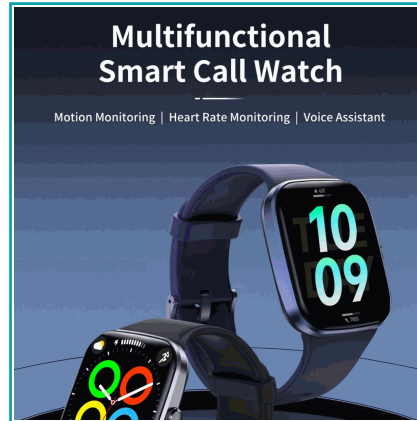

CÓDIGO:
AB1208

FICHA TÉCNICA

Smartwatch Con Llamadas Y Pantalla Hd 2.1". Reloj Inteligente Ip67. Con Monitor De Ritmo Cardíaco Y Carga Magnética. Color Rosado.

***Nombre:** Smartwatch con Llamadas y Pantalla HD

Código de Barras: 748800000904

Código de producto: AB1208

Embalaje de proveedor: Empaque apto para retail con código de barras

Procedencia: Importado

INFORMACIÓN ADICIONAL

Smartwatch Con Llamadas Y Pantalla Hd 2.1". Reloj Inteligente Ip67. Con Monitor De Ritmo Cardíaco Y Carga Magnética. Color Rosado.

- Pantalla Ultra Clara De 2.1" Con Resolución 352 × 424 Para Imágenes Nítidas Y Vibrantes.
- Diseño Moderno Con Bordes Curvos Y Cuerpo Ligero, Ideal Para Uso Diario O Deportivo.
- Compatible Con Llamadas Bluetooth, Notificaciones Inteligentes Y Asistente De Voz.
- Monitoreo De Frecuencia Cardíaca, Seguimiento De Pasos Y Calorías, Y Funciones Deportivas.
- Resistencia Al Agua Y Al Polvo Con Clasificación Ip67, Apto Para Lluvia, Sudor Y Lavado De Manos.
- Carga Magnética Inalámbrica Con Base De Succión; Batería De 370Mah De Alta Densidad Energética.
- Chip De Alto Rendimiento Con Tasa De Actualización Dinámica De 60Hz Para Fluidéz Y Eficiencia Energética.
- Autonomía De Hasta Varios Días Con Una Sola Carga (Según Uso).
- Interfaz Táctil Fluida Y Rápida, Con Múltiples Modos Personalizables.
- Ideal Para Fitness, Salud, Productividad Y Conectividad Diaria.

352*424
resolution ratio

2.1
Ultra clear full screen

Multifunctional Smart Call Watch

Motion Monitoring | Heart Rate Monitoring | Voice Assistant

Performance Explosion and Energy Efficiency Leap

Equipped with [Torch Core] flagship chip, the energy efficiency ratio, touch fluency and response speed have reached a new high 60Hz intelligent dynamic high refresh rate, dynamic fluency, static power saving