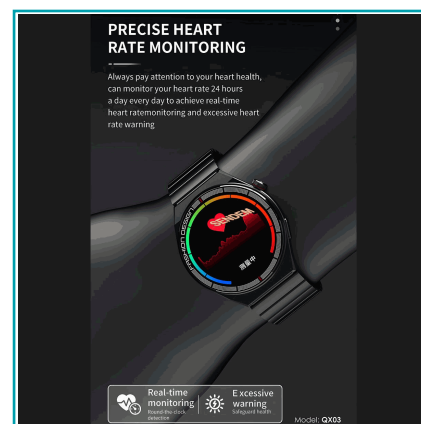

CÓDIGO:
AB1209

FICHA TÉCNICA

Smartwatch Con Llamadas Y Pantalla 3D Curva Hd 1.45". Reloj Inteligente Ip67. Con Monitor De Ritmo Cardíaco Y Carga Magnética.

***Nombre:** Smartwatch con Llamadas y Pantalla 3D curva

Código de Barras: 748810000905

Código de producto: AB1209

Embalaje de proveedor: Empaque apto para retail con código de barras

Procedencia: Importado

INFORMACIÓN ADICIONAL

Smartwatch Con Llamadas Y Pantalla 3D Curva Hd 1.45". Reloj Inteligente Ip67. Con Monitor De Ritmo Cardíaco Y Carga Magnética.

- Pantalla A Color De Alta Definición De 1.45 Pulgadas Con Resolución 466X466 Y Vidrio Curvo 3D Para Una Experiencia Visual Clara, Vívida Y Elegante.
- Batería De 290 Mah Con Optimización Inteligente De Energía, Ofreciendo Hasta 10-15 Días De Autonomía En Uso Típico Y 4-6 Días En Uso Intensivo.
- Carga Inalámbrica Magnética Mediante Base De Succión, Cómoda Y Eficiente.
- Monitoreo De Frecuencia Cardíaca Las 24 Horas Con Detección En Tiempo Real Y Alertas Por Exceso De Ritmo Cardíaco.
- Capacidad De Realizar Y Recibir Llamadas Por Bluetooth Directamente Desde El Reloj Con Sonido De Alta Definición .
- Resistencia Al Agua Con Certificación Ip67, Apto Para Uso Diario Y Condiciones Con Humedad O Salpicaduras.
- Encendido Automático De Pantalla Al Levantar La Muñeca, Con Acceso Rápido A La Hora E Información Esencial.
- Diseño Sofisticado Con Estilo Mecánico Moderno, Ideal Tanto Para Uso Profesional Como Casual.

Real-time monitoring
Round-the-clock detection

Excessive warning
Safeguard health

Model: QX03

THE SCREEN IS ALWAYS BRIGHT IN SECONDS TO UNDERSTAND YOUR BLACK TECHNOLOGY

Raise your hand to light the screen, turn the hand and breath screen, the information screen is always on to check the time at any time, easy to operate and simplify, and understand your black technology better