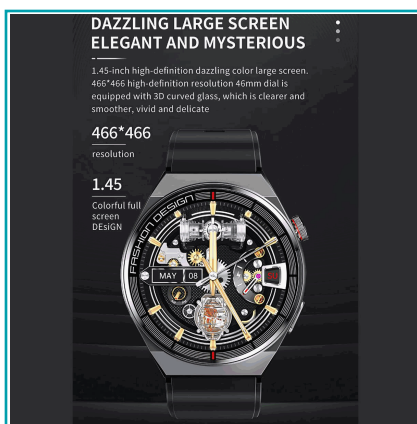

CÓDIGO:
AB1209

FICHA TÉCNICA

Smartwatch Con Llamadas Y Pantalla 3D Curva Hd 1.45". Reloj Inteligente Ip67. Con Monitor De Ritmo Cardíaco Y Carga Magnética.

***Nombre:** Smartwatch con Llamadas y Pantalla 3D curva

Código de Barras: 748810000905

Código de producto: AB1209

Embalaje de proveedor: Empaque apto para retail con código de barras

Procedencia: Importado

INFORMACIÓN ADICIONAL

Smartwatch Con Llamadas Y Pantalla 3D Curva Hd 1.45". Reloj Inteligente Ip67. Con Monitor De Ritmo Cardíaco Y Carga Magnética.

- Pantalla A Color De Alta Definición De 1.45 Pulgadas Con Resolución 466X466 Y Vidrio Curvo 3D Para Una Experiencia Visual Clara, Vívida Y Elegante.
- Batería De 290 Mah Con Optimización Inteligente De Energía, Ofreciendo Hasta 10-15 Días De Autonomía En Uso Típico Y 4-6 Días En Uso Intensivo.
- Carga Inalámbrica Magnética Mediante Base De Succión, Cómoda Y Eficiente.
- Monitoreo De Frecuencia Cardíaca Las 24 Horas Con Detección En Tiempo Real Y Alertas Por Exceso De Ritmo Cardíaco.
- Capacidad De Realizar Y Recibir Llamadas Por Bluetooth Directamente Desde El Reloj Con Sonido De Alta Definición .
- Resistencia Al Agua Con Certificación Ip67, Apto Para Uso Diario Y Condiciones Con Humedad O Salpicaduras.
- Encendido Automático De Pantalla Al Levantar La Muñeca, Con Acceso Rápido A La Hora E Información Esencial.
- Diseño Sofisticado Con Estilo Mecánico Moderno, Ideal Tanto Para Uso Profesional Como Casual.

DAZZLING LARGE SCREEN ELEGANT AND MYSTERIOUS

1.45-inch high-definition dazzling color large screen. 466*466 high-definition resolution 46mm dial is equipped with 3D curved glass, which is clearer and smoother, vivid and delicate