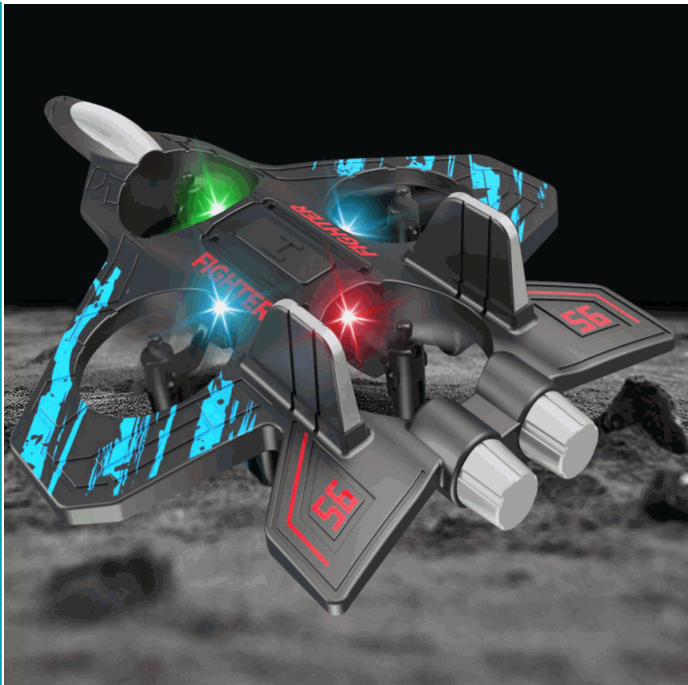

FICHA TÉCNICA

Juguete De Avión Con Planeador A Control Remoto. Dron De Espuma Con Luz Con Rotación De 360°. 25 X 18 X 5.6Cm.

CÓDIGO:
AB1263

***Nombre:** Juguete de Avión con planeador a control remoto

Código de Barras: 749350000959

Código de producto: AB1263

Embalaje de proveedor: Empaque apto para retail con código de barras

Procedencia: Importado

INFORMACIÓN ADICIONAL

Juguete De Avión Con Planeador A Control Remoto. Dron De Espuma Con Luz Con Rotación De 360°. 25 X 18 X 5.6Cm.

- Ideal Para Vuelos Nocturnos, Aumenta La Visibilidad Y Añade Un Efecto Visual Impactante.
- Joystick Con Múltiples Funciones Como Despegue/Aterrizaje, Modo Sin Cabeza, Ajuste De Velocidad Y Giro 360°.
- Dimensiones Del Avión: 25 Cm X 18 Cm X 5.6 Cm. Tamaño Del Empaque: 35.5 Cm X 20.5 Cm X 8 Cm.
- Motores Estables Y Eficientes Para Un Vuelo Más Suave Y Preciso.
- Control Avanzado Por Inclinación Que Ofrece Una Experiencia Más Intuitiva.
- Ideal Para Todos Los Niveles, Desde Principiantes Hasta Pilotos Más Experimentados.
- Batería Interna Recargable Con Botón De Emergencia Para Detener El Vuelo De Inmediato Si Es Necesario.

Body of fuselage

Rear tail

Upper wing

STAR FIGHTER

**HOLLOW CUP MACHINE
MORE STABLE**

INDICATOR LIGHT

GRAVITY INDUCTION

RISE/DECLINE
TURN LEFT/TURN
RIGHT 360°ROLL
(PRESS+DIRECTION)