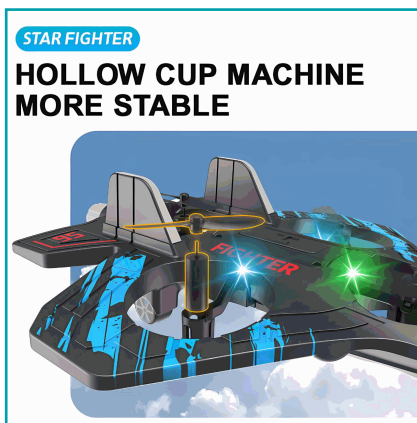

FICHA TÉCNICA

Juguete De Avión Con Planeador A Control Remoto. Dron De Espuma Con Luz Con Rotación De 360°. 25 X 18 X 5.6Cm.

CÓDIGO:
AB1263

***Nombre:** Juguete de Avión con planeador a control remoto

Código de Barras: 749350000959

Código de producto: AB1263

Embalaje de proveedor: Empaque apto para retail con código de barras

Procedencia: Importado

INFORMACIÓN ADICIONAL

Juguete De Avión Con Planeador A Control Remoto. Dron De Espuma Con Luz Con Rotación De 360°. 25 X 18 X 5.6Cm.

- Ideal Para Vuelos Nocturnos, Aumenta La Visibilidad Y Añade Un Efecto Visual Impactante.
- Joystick Con Múltiples Funciones Como Despegue/Aterrizaje, Modo Sin Cabeza, Ajuste De Velocidad Y Giro 360°.
- Dimensiones Del Avión: 25 Cm X 18 Cm X 5.6 Cm. Tamaño Del Empaque: 35.5 Cm X 20.5 Cm X 8 Cm.
- Motores Estables Y Eficientes Para Un Vuelo Más Suave Y Preciso.
- Control Avanzado Por Inclinación Que Ofrece Una Experiencia Más Intuitiva.
- Ideal Para Todos Los Niveles, Desde Principiantes Hasta Pilotos Más Experimentados.
- Batería Interna Recargable Con Botón De Emergencia Para Detener El Vuelo De Inmediato Si Es Necesario.

Body of fuselage

Rear tail

Upper wing

STAR FIGHTER

**HOLLOW CUP MACHINE
MORE STABLE**

INDICATOR LIGHT

GRAVITY INDUCTION

RISE/DECLINE
TURN LEFT/TURN
RIGHT 360°ROLL
(PRESS+DIRECTION)