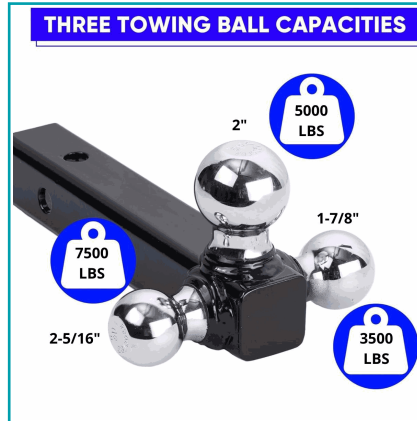

FICHA TÉCNICA

Enganche Triple Para Remolque Con Bolas De 1-7/8", 2" Y 2-5/16. Acoplador Para Trailer. Soporta Hasta 7500 Lbs.

CÓDIGO:
AB1448

***Nombre:** Enganche Triple para Remolque con Bolas de 1-7/8", 2" y 2-5/16

Código de Barras: 7512000001144

Código de producto: AB1448

Procedencia: Importado

Tipo: Correas de Amarre

INFORMACIÓN ADICIONAL

Enganche Triple Para Remolque Con Bolas De 1-7/8", 2" Y 2-5/16. Acoplador Para Trailer. Soporta Hasta 7500 Lbs.

- Adaptador De Remolque De 3 Bolas Con Diferentes Diámetros Para Máxima Compatibilidad.
- Incluye Bolas De 1-7/8", 2" Y 2-5/16" Para Enganchar Remolques, Campers O Embarcaciones.
- Capacidad De Carga Por Bola: 3,500 Lbs (1-7/8"), 5,000 Lbs (2") Y 7,500 Lbs (2-5/16").
- Fabricado En Acero Resistente Con Acabado Negro De Alta Durabilidad Y Bolas Cromadas Anticorrosión.
- Fácil De Instalar En Receptores Estándar De 2" Sin Necesidad De Herramientas Especiales.
- Diseño Todo En Uno Que Evita Cambiar De Enganche Entre Distintos Tamaños De Bola.
- Ideal Para Vehículos Todoterreno, Camionetas, Suv Y Utilitarios.
- Medidas Aproximadas: 305 Mm De Largo Total, 245 Mm Desde El Receptor A La Base De Las Bolas.

EASY TO INSTALL

THREE TOWING BALL CAPACITIES