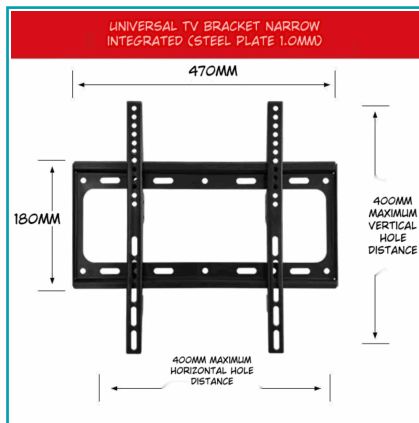

CÓDIGO:
AB147

FICHA TÉCNICA

Soporte De Tv Ajustable Para Pantallas De 26-63". Brazo De Pared Fijo Para Televisor.

***Nombre:** Soporte de TV Ajustable para Pantallas de 26-63"

Código de Barras: 7456589425830

Código de producto: AB147

Embalaje de proveedor: Empaque retail con código de barras

Procedencia: Importado

Se vende por: Unidad

INFORMACIÓN ADICIONAL

- Soporte De Tv Ajustable Para Pantallas De 26-63". Brazo De Pared Fijo Para Televisor.
- Soporte Ajustable Para Tv: Diseñado Para Pantallas De 26" A 63", Compatible Con La Mayoría De Televisores Led, Lcd Y Plasma.
 - Brazo De Pared Fijo: Proporciona Una Instalación Segura Y Estable Para Tu Televisor , Optimizando El Espacio En Cualquier Habitación.
 - Construcción Robusta: Fabricado Con Materiales De Alta Resistencia Que Garantizan Durabilidad Y Soporte Seguro .
 - Instalación Sencilla: Incluye Instrucciones Y Accesorios Necesarios Para Una Fácil Instalación En Pared .
 - Diseño Versátil: Ideal Para Salas De Estar, Dormitorios, Oficinas Y Otros Espacios.
 - Ahorro De Espacio: Permite Montar El Televisor De Forma Plana Contra La Pared , Optimizando El Entorno Y Creando Un Aspecto Limpio Y Moderno.

Easy Installation

Lateral Shift for TV Centering

— Perfectly center your TV