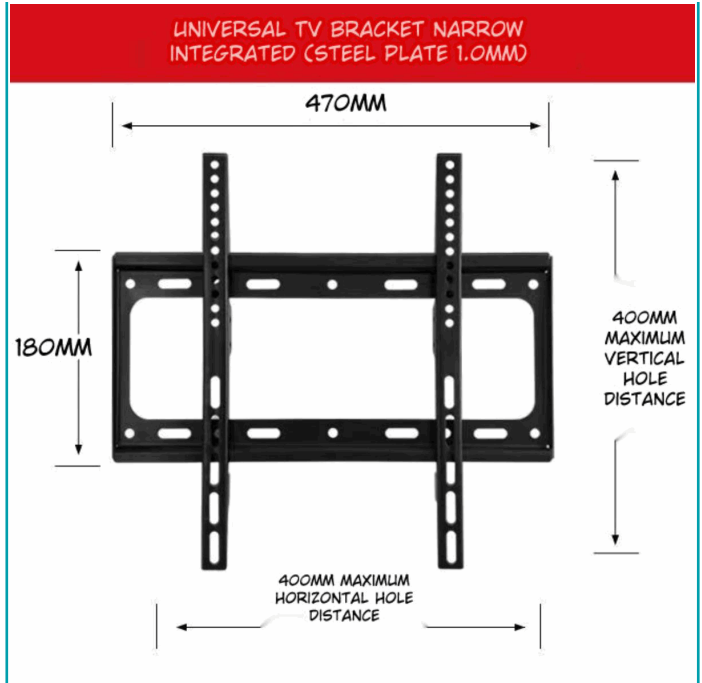

CÓDIGO:
AB147

FICHA TÉCNICA

Soporte De Tv Ajustable Para Pantallas De 26-63". Brazo De Pared Fijo Para Televisor.

***Nombre:** Soporte de TV Ajustable para Pantallas de 26-63"

Código de Barras: 7456589425830

Código de producto: AB147

Embalaje de proveedor: Empaque retail con código de barras

Procedencia: Importado

Se vende por: Unidad

INFORMACIÓN ADICIONAL

- Soporte De Tv Ajustable Para Pantallas De 26-63". Brazo De Pared Fijo Para Televisor.
- Soporte Ajustable Para Tv: Diseñado Para Pantallas De 26" A 63", Compatible Con La Mayoría De Televisores Led, Lcd Y Plasma.
 - Brazo De Pared Fijo: Proporciona Una Instalación Segura Y Estable Para Tu Televisor , Optimizando El Espacio En Cualquier Habitación.
 - Construcción Robusta: Fabricado Con Materiales De Alta Resistencia Que Garantizan Durabilidad Y Soporte Seguro .
 - Instalación Sencilla: Incluye Instrucciones Y Accesorios Necesarios Para Una Fácil Instalación En Pared .
 - Diseño Versátil: Ideal Para Salas De Estar, Dormitorios, Oficinas Y Otros Espacios.
 - Ahorro De Espacio: Permite Montar El Televisor De Forma Plana Contra La Pared , Optimizando El Entorno Y Creando Un Aspecto Limpio Y Moderno.

Easy Installation

Lateral Shift for TV Centering

— Perfectly center your TV