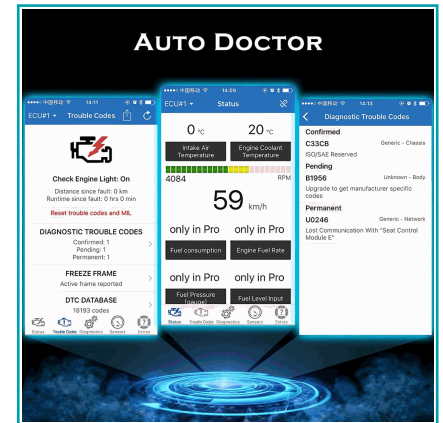

## FICHA TÉCNICA

Escáner OBD2 Bluetooth Para Autos. Diagnóstico De Motor Y Datos En Tiempo Real. Adaptador Detecta Fallas. Automotriz.

**CÓDIGO:**  
**AB1489**

**\*Nombre:** Escáner OBD2 Bluetooth para Autos

## INFORMACIÓN ADICIONAL

Escáner OBD2 Bluetooth Para Autos. Diagnóstico De Motor Y Datos En Tiempo Real. Adaptador Detecta Fallas.

- Escáner Automotriz OBD2 Bluetooth Compatible Con Android E Ios Mediante Aplicaciones Como Torque O Auto Doctor
- Permite Leer Y Borrar Códigos De Error Del Motor Y Visualizar Datos En Tiempo Real Del Vehículo
- Conexión Inalámbrica Rápida Y Estable A Través De Bluetooth Para Monitoreo Desde El Celular
- Muestra Información Clave Como Temperatura Del Motor, Velocidad, Presión De Admisión Y Más
- Compatible Con Vehículos OBD2 De Gasolina A Partir Del Año 1996 En Adelante
- Fácil De Usar: Solo Se Conecta Al Puerto OBD Del Auto Y Se Enlaza Con La App Correspondiente
- Ideal Para Diagnóstico Preventivo, Ahorro En Revisiones Y Control Del Estado Del Motor