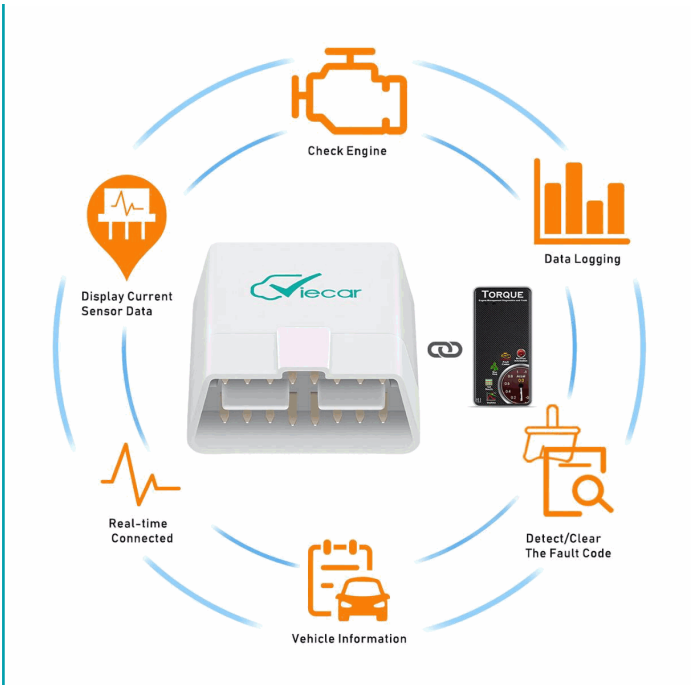

## FICHA TÉCNICA

Escáner OBD2 Bluetooth Para Autos. Diagnóstico De Motor Y Datos En Tiempo Real. Adaptador Detecta Fallas. Automotriz.

**CÓDIGO:**  
**AB1489**

**\*Nombre:** Escáner OBD2 Bluetooth para Autos

**Código de Barras:** 751610001185

**Código de producto:** AB1489

**Embalaje de proveedor:** Empaque apto para retail con código de barras

**Procedencia:** Importado

**Tipo:** Herramientas Diagnóstico y Medición

## INFORMACIÓN ADICIONAL

Escáner OBD2 Bluetooth Para Autos. Diagnóstico De Motor Y Datos En Tiempo Real. Adaptador Detecta Fallas.

- Escáner Automotriz OBD2 Bluetooth Compatible Con Android E Ios Mediante Aplicaciones Como Torque O Auto Doctor
- Permite Leer Y Borrar Códigos De Error Del Motor Y Visualizar Datos En Tiempo Real Del Vehículo
- Conexión Inalámbrica Rápida Y Estable A Través De Bluetooth Para Monitoreo Desde El Celular
- Muestra Información Clave Como Temperatura Del Motor, Velocidad, Presión De Admisión Y Más
- Compatible Con Vehículos OBD2 De Gasolina A Partir Del Año 1996 En Adelante
- Fácil De Usar: Solo Se Conecta Al Puerto OBD Del Auto Y Se Enlaza Con La App Correspondiente
- Ideal Para Diagnóstico Preventivo, Ahorro En Revisiones Y Control Del Estado Del Motor