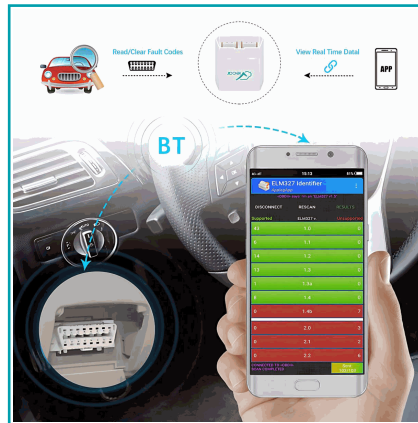

## FICHA TÉCNICA

Escáner OBD2 Bluetooth Para Autos. Diagnóstico De Motor Y Datos En Tiempo Real. Adaptador Detecta Fallas. Automotriz.

**CÓDIGO:**  
**AB1489**

**\*Nombre:** Escáner OBD2 Bluetooth para Autos

**Código de Barras:** 751610001185

**Código de producto:** AB1489

**Embalaje de proveedor:** Empaque apto para retail con código de barras

**Procedencia:** Importado

**Tipo:** Herramientas Diagnóstico y Medición

## INFORMACIÓN ADICIONAL

Escáner OBD2 Bluetooth Para Autos. Diagnóstico De Motor Y Datos En Tiempo Real. Adaptador Detecta Fallas.

- Escáner Automotriz OBD2 Bluetooth Compatible Con Android E Ios Mediante Aplicaciones Como Torque O Auto Doctor
- Permite Leer Y Borrar Códigos De Error Del Motor Y Visualizar Datos En Tiempo Real Del Vehículo
- Conexión Inalámbrica Rápida Y Estable A Través De Bluetooth Para Monitoreo Desde El Celular
- Muestra Información Clave Como Temperatura Del Motor, Velocidad, Presión De Admisión Y Más
- Compatible Con Vehículos OBD2 De Gasolina A Partir Del Año 1996 En Adelante
- Fácil De Usar: Solo Se Conecta Al Puerto OBD Del Auto Y Se Enlaza Con La App Correspondiente
- Ideal Para Diagnóstico Preventivo, Ahorro En Revisiones Y Control Del Estado Del Motor

## CORRECT BLUETOOTH CONNCTCION FOR iPHONES

- ① Open "OBD Auto Doctor", select Extras;
- ② Click "Connectivity", select ADAPTER "Bluetooth";
- ③ Click "Search Bluetooth Devices", then select "Viecar"
- ④ Open "Status" then click "🔗"