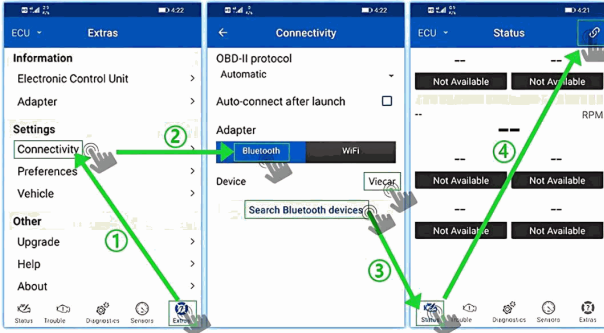

CORRECT BLUETOOTH CONNCTCION FOR iPHONES

- ① Open "OBD Auto Doctor", select Extras;
- ② Click "Connectivity", select ADAPTER "Bluetooth";
- ③ Click "Search Bluetooth Devices", then select "Viecar"
- ④ Open "Status" then click "🔗"

Connect Bluetooth Directly On The iOS Bluetooth Page.