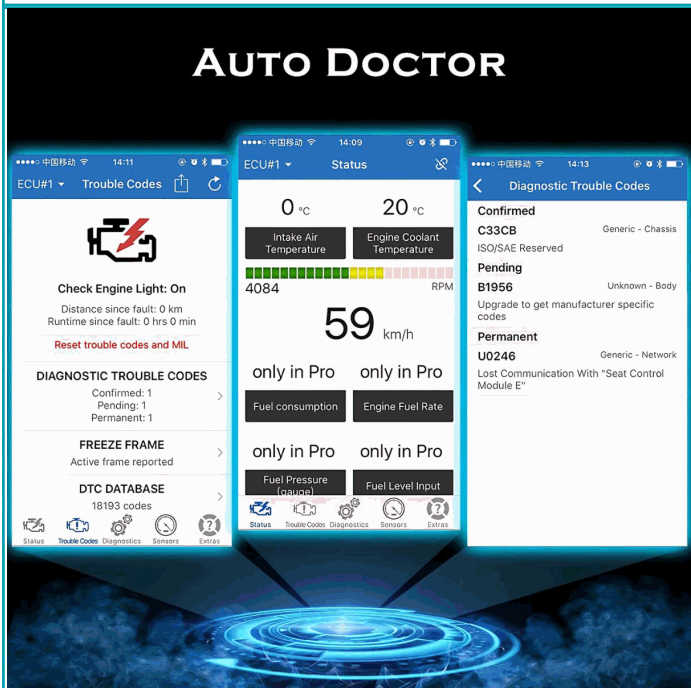

## FICHA TÉCNICA

Escáner OBD2 Bluetooth Para Autos. Diagnóstico De Motor Y Datos En Tiempo Real. Adaptador Detecta Fallas. Automotriz.

**CÓDIGO:**  
**AB1489**

**\*Nombre:** Escáner OBD2 Bluetooth para Autos

**Código de Barras:** 751610001185

**Código de producto:** AB1489

**Embalaje de proveedor:** Empaque apto para retail con código de barras

**Procedencia:** Importado

**Tipo:** Herramientas Diagnóstico y Medición

## INFORMACIÓN ADICIONAL

Escáner OBD2 Bluetooth Para Autos. Diagnóstico De Motor Y Datos En Tiempo Real. Adaptador Detecta Fallas.

- Escáner Automotriz OBD2 Bluetooth Compatible Con Android E Ios Mediante Aplicaciones Como Torque O Auto Doctor
- Permite Leer Y Borrar Códigos De Error Del Motor Y Visualizar Datos En Tiempo Real Del Vehículo
- Conexión Inalámbrica Rápida Y Estable A Través De Bluetooth Para Monitoreo Desde El Celular
- Muestra Información Clave Como Temperatura Del Motor, Velocidad, Presión De Admisión Y Más
- Compatible Con Vehículos OBD2 De Gasolina A Partir Del Año 1996 En Adelante
- Fácil De Usar: Solo Se Conecta Al Puerto OBD Del Auto Y Se Enlaza Con La App Correspondiente
- Ideal Para Diagnóstico Preventivo, Ahorro En Revisiones Y Control Del Estado Del Motor