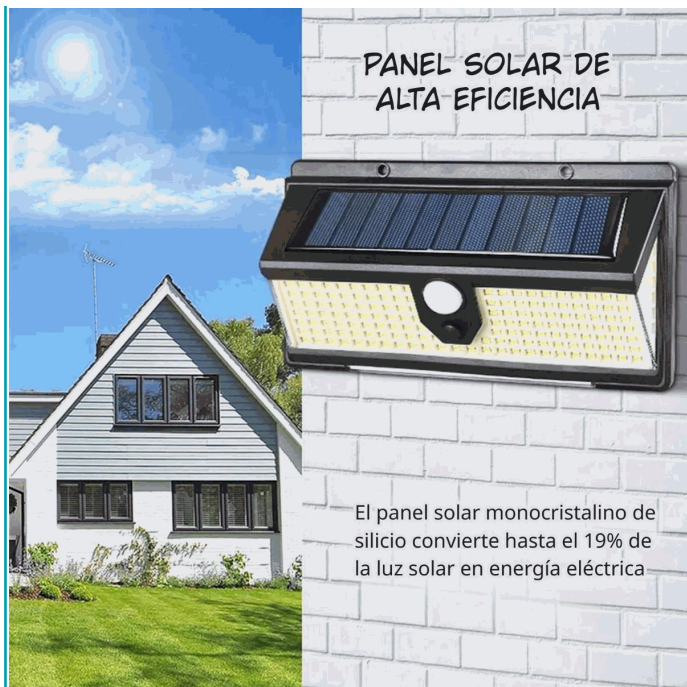

CÓDIGO:
AB1579

FICHA TÉCNICA

Lámpara Solar Led Exterior Con Sensor De Movimiento. Luz Foco Solar Para Jardín Con 3 Modos De Luz. Cobertura De Hasta 35M².

***Nombre:** Lámpara Solar LED Exterior con Sensor de Movimiento

Código de Barras: 7525100001275

Código de producto: AB1579

Embalaje de proveedor: Empaque apto para retail con código de barras

Procedencia: Importado

Tipo: Lámparas Exteriores

INFORMACIÓN ADICIONAL

Lámpara Solar Led Exterior Con Sensor De Movimiento. Luz Foco Solar Para Jardín Con 3 Modos De Luz. Cobertura De Hasta 35M².

- Lámpara Solar De 190 Leds Smd Con Sensores De Movimiento Y Luz, Ideal Para Exteriores
- Panel Solar Monocristalino De Alta Eficiencia, Convierte Hasta El 19% De La Luz Solar En Energía Eléctrica
- Tres Modos De Iluminación: Sensor De Luz Tenue, Luz Constante Media Y Combinación Con Leds Rojo Y Azul
- Sensor De Movimiento Con Alcance De 3 A 5 Metros Y Cobertura De Hasta 35 M²
- Carcasa De Plástico Abs Resistente Con Protección Impermeable Ip65
- Dimensiones: 19 X 10 X 5.1 Cm, Peso De 255 G, Instalación Fácil En Cualquier Pared Exterior

PANEL SOLAR DE ALTA EFICIENCIA

El panel solar monocristalino de silicio convierte hasta el 19% de la luz solar en energía eléctrica