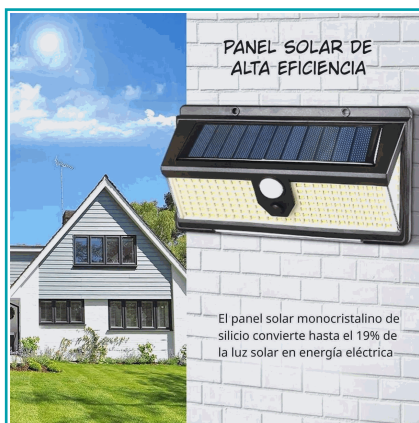

CÓDIGO:
AB1579

FICHA TÉCNICA

Lámpara Solar Led Exterior Con Sensor De Movimiento. Luz Foco Solar Para Jardín Con 3 Modos De Luz. Cobertura De Hasta 35M².

***Nombre:** Lámpara Solar LED Exterior con Sensor de Movimiento

Código de Barras: 7525100001275

Código de producto: AB1579

Embalaje de proveedor: Empaque apto para retail con código de barras

Procedencia: Importado

Tipo: Lámparas Exteriores

INFORMACIÓN ADICIONAL

Lámpara Solar Led Exterior Con Sensor De Movimiento. Luz Foco Solar Para Jardín Con 3 Modos De Luz. Cobertura De Hasta 35M².

- Lámpara Solar De 190 Leds Smd Con Sensores De Movimiento Y Luz, Ideal Para Exteriores
- Panel Solar Monocristalino De Alta Eficiencia, Convierte Hasta El 19% De La Luz Solar En Energía Eléctrica
- Tres Modos De Iluminación: Sensor De Luz Tenue, Luz Constante Media Y Combinación Con Leds Rojo Y Azul
- Sensor De Movimiento Con Alcance De 3 A 5 Metros Y Cobertura De Hasta 35 M²
- Carcasa De Plástico Abs Resistente Con Protección Impermeable Ip65
- Dimensiones: 19 X 10 X 5.1 Cm, Peso De 255 G, Instalación Fácil En Cualquier Pared Exterior

PANEL SOLAR DE ALTA EFICIENCIA

El panel solar monocristalino de silicio convierte hasta el 19% de la luz solar en energía eléctrica