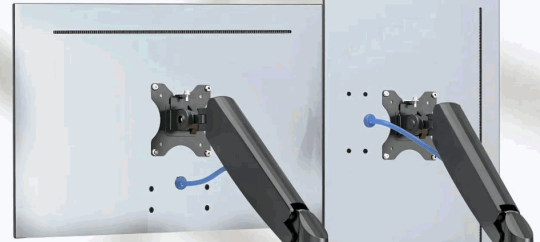

CÓDIGO:
AB1661

FICHA TÉCNICA

Soporte De Monitor Doble. Brazo Ergonómico Para Pantallas De Hasta 27" Con Montaje De Escritorio. Ideal Para Oficina Y Gaming.

***Nombre:** Soporte de Monitor Doble

Código de Barras: 7533300001357

Código de producto: AB1661

Procedencia: Importado

INFORMACIÓN ADICIONAL

Soporte De Monitor Doble. Brazo Ergonómico Para Pantallas De Hasta 27" Con Montaje De Escritorio. Ideal Para Oficina Y Gaming.

- Diseño Ergonómico De Doble Brazo: Permite Ajustar La Altura Y El Ángulo De Dos Monitores De Hasta 27", Mejorando La Postura Y Comodidad Visual En El Escritorio.
- Compatibilidad Universal Vesa: Compatible Con Patrones De Montaje 75X75 Mm Y 100X100 Mm, Soportando Pantallas De 2 A 9 Kg Por Brazo.
- Dos Métodos De Instalación Incluidos: Puede Fijarse Mediante Abrazadera En C O Con Tornillo De Ojal, Adaptándose A Grosoros De Escritorio Entre 1 A 8 Cm.
- Máxima Flexibilidad Y Alcance: Ofrece Una Altura Máxima De 41 Cm Y Extensión Horizontal De Hasta 51 Cm Por Brazo Para Personalizar La Posición De Cada Pantalla.
- Optimiza El Espacio De Trabajo: Libera Espacio En El Escritorio Para Mayor Orden Y Eficiencia, Ideal Para Oficinas, Estudios Y Estaciones De Trabajo Múltiples.

COMPATIBILIDAD UNIVERSAL

Capacidad de Peso de
4.4-19.8lbs/2-9kg (Por Brazo)

Máximo 27"
Tamaño de pantalla compatible

75x75/100x100mm
Compatible con VESA

2 OPCIONES DE INSTALACIÓN

Soporte para montaje con abrazadera en C y montaje con ojal

Grosor del escritorio para
montaje con ojal: 0.39"-3.15"
Diámetro del agujero:
0.39"-3.15"

Grosor del escritorio para
montaje con abrazadera:
0.39"-3.15"