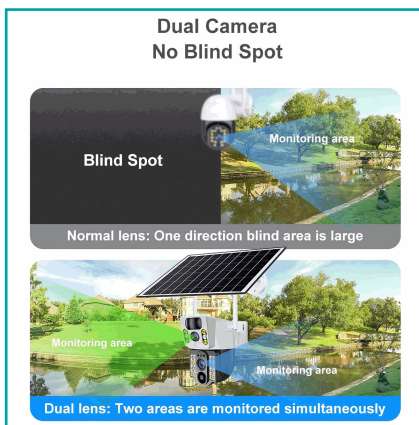

## FICHA TÉCNICA

Cámara De Seguridad Solar Con Wifi. Lentes Duales 8Mp. Resistente Al Agua Videocámara De Seguridad Con Panel Solar.

**CÓDIGO:**  
**AB191**

**\*Nombre:** Cámara De Seguridad Solar Con Wifi

## INFORMACIÓN ADICIONAL

- Cámara De Seguridad Solar Con Wifi. Lentes Duales 8Mp. Resistente Al Agua. Videocámara De Seguridad Con Panel Solar.
- Versión Wifi Inalámbrica: Fácil Conexión A Redes Wifi Para Monitoreo Remoto Sin Necesidad De Cables Adicionales.
  - Visión Panorámica Pan & Tilt: Rotación Horizontal De 355° Y Vertical De 90° Para Cobertura Total.
  - Larga Distancia De Detección: Detecta Movimientos Entre 0-10 Metros Con Activación Rápida.
  - Batería Recargable De Larga Duración: Incorpora Batería De 8000 Mah Que Ofrece Hasta 1 Mes De Uso (30 Activaciones Diarias).
  - Resolución Ultra Nítida: Lentes Duales De 8Mp (4Mp+4Mp) Con Alta Penetración Para Imágenes De Alta Calidad.
  - Visión Nocturna A Todo Color: Grabación Nocturna Con Doble Luz Que Permite Capturar Videos En Color Incluso En La Oscuridad.
  - Detección Avanzada De Movimiento: Tecnología Pir + Detección Humanoide Para Alertas Precisas Y Grabación Automática.
  - Alerta Y Grabación Inteligente: Notificaciones Instantáneas En La App Móvil Con Videos Grabados En Caso De Alarma.
  - Intercomunicador Bidireccional: Comunicación En Tiempo Real Gracias A Su Micrófono Y Altavoz Integrados.
  - Resistente A La Intemperie: Diseño Con Certificación Ip66 Resistente Al Agua, Polvo, Viento Y Lluvia. Ideal Para Uso En Exteriores En Cualquier Clima.
  - Alimentación Solar: Incluye Panel Solar Para Garantizar Energía Continua Y Reducir La Necesidad De Carga Manual.