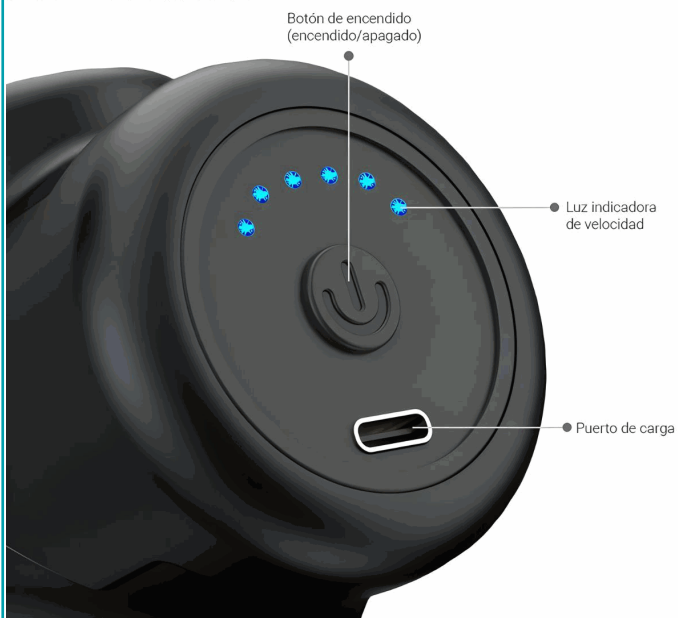

FICHA TÉCNICA

Masajeador Portátil Con 6 Niveles. Pistola De Masajes Inalámbrica 50W 7.4V. Incluye 4 Cabezales.

CÓDIGO:
AB291

***Nombre:** Masajeador portátil con 6 niveles

Código de Barras: 7456589425970

Código de producto: AB291

Procedencia: Importado

INFORMACIÓN ADICIONAL

Masajeador Portátil Con 6 Niveles. Pistola De Masajes Inalámbrica 50W 7.4V. Incluye 4 Cabezales.

- 6 Niveles De Intensidad Ajustable: Personaliza La Potencia Según Tus Necesidades Para Relajar Músculos , Aliviar Dolores O Mejorar La Recuperación.
- Motor Potente De 50W: Ofrece Hasta 2800 Rpm, Proporcionando Un Masaje Profundo Y Efectivo .
- Batería De Larga Duración: Equipado Con Una Batería De Litio De 15000 Mah, Permite Un Uso Continuo De Hasta 3 Horas Por Carga.
- Cargador De 7.4V: Fácil De Recargar, Garantizando Que Siempre Esté Lista Para Usar.
- Pantalla Digital Intuitiva: Controla La Velocidad Y La Intensidad Con Facilidad , Gracias A Su Panel Led Con Botones Táctiles .
- Diseño Ergonómico Y Duradero: Fabricado Con Acabado De Fibra De Carbono, Ligero Y Cómodo De Sostener Durante Su Uso.
- Portátil Y Práctico: Incluye Un Estuche De Transporte Ideal Para Llevarlo Al Gimnasio , La Oficina O Donde Lo Necesites.

PANEL DE CONTROL

Cabezal esférico

Adecuado para masajear el cuello y los glúteos

Cabezal en forma de U

Adecuado para masajear el cuello y el tendón de Aquiles.

Cabezal plano

Adecuado para moldear y relajar grupos musculares

Cabezal de bala

Adecuado para impactar meridianos, palmas de las manos y plantas de los pies.

Portable and convenient

Use it anytime, anywhere.