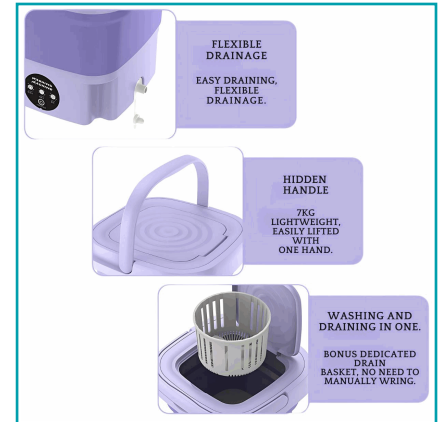

**CÓDIGO:**  
**AB746**

## FICHA TÉCNICA

Lavadora Plegable Portátil Silenciosa. Mini Lavado Semiautomático (8 Litros).  
Color Purpura. Pequeña

**\*Nombre:** Lavadora Plegable Portátil Silenciosa

**Código de Barras:** 7453636361458

## INFORMACIÓN ADICIONAL

Lavadora Plegable Portátil Silenciosa. Mini Lavado Semiautomático (8 Litros). Color Purpura

- Su Diseño Plegable Con Solo 14 Cm De Altura La Hace Ideal Para Espacios Reducidos Y Fácil De Transportar , Sin Necesidad De Instalación Complicada.
- Elimina Manchas Comunes Con Agua A 40°C Y Manchas Difíciles Con Agua A 60°C. La Base Resistente Al Calor Permite Usar Agua Caliente De Hasta 80°C Para Una Limpieza Profunda.
- Simplifica El Lavado Al Realizar Ambas Funciones En Un Solo Paso, Eliminando La Necesidad De Exprimir La Ropa A Mano Y Evitando Deformaciones Por Centrifugado Violento.
- El Motor De Bajo Ruido Y El Diseño Mejorado Reducen Las Vibraciones Y El Ruido , Permitiendo Un Funcionamiento Suave Y Silencioso.
- La Rueda De Lavado Imita El Lavado A Mano, Proporcionando Una Limpieza Suave Pero Efectiva, Ideal Para Prendas Delicadas Como Seda Y Chiffon.
- Con Una Capacidad De 8 Litros, Es Perfecta Para Lavar La Ropa Interior De Toda La Familia Diariamente .

**FLEXIBLE DRAINAGE**  
EASY DRAINING, FLEXIBLE DRAINAGE.

**HIDDEN HANDLE**  
7KG LIGHTWEIGHT, EASILY LIFTED WITH ONE HAND.

**WASHING AND DRAINING IN ONE.**  
BONUS DEDICATED DRAIN BASKET, NO NEED TO MANUALLY WRING.