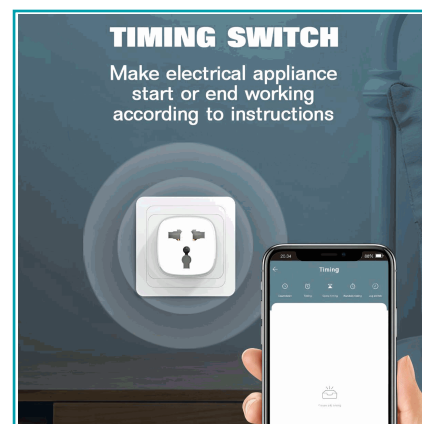

## FICHA TÉCNICA

Enchufe Inteligente Wi-Fi Para Control Remoto De Dispositivos. Adaptador Tomacorriente Con Temporizador Y Control Con App. Smarthome

**\*Nombre:** Enchufe Inteligente Wi-Fi para Control Remoto de Dispositivos

## INFORMACIÓN ADICIONAL

Enchufe Inteligente Wi-Fi Para Control Remoto De Dispositivos. Adaptador Tomacorriente Con Temporizador Y Control Con App.

- Control Remoto Vía Wi-Fi: Enciende Y Apaga Tus Dispositivos Desde Cualquier Lugar Con Tu Smartphone .
- Enlace Inteligente: Conéctalo Y Sincronízalo Con Otros Dispositivos Inteligentes Para Una Experiencia Integrada .
- Función De Seguridad: Ofrece Control Y Monitoreo Inteligente Para Proteger Tus Dispositivos .
- Gateway Bluetooth Integrado: Mejora La Conexión Con Otros Dispositivos Bluetooth Para Una Mayor Estabilidad.
- Fácil Configuración: Se Conecta A Tu Red Wi-Fi Y Se Gestiona A Través De La Aplicación Tuya .
- Automatización Inteligente: Mejora Tu Comodidad Y Optimiza El Uso De Energía En Tu Hogar .