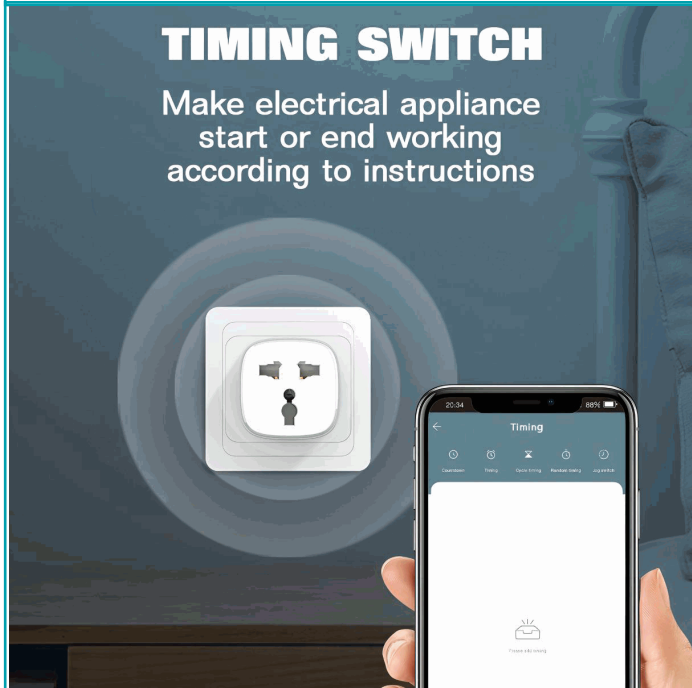

## FICHA TÉCNICA

Enchufe Inteligente Wi-Fi Para Control Remoto De Dispositivos. Adaptador Tomacorriente Con Temporizador Y Control Con App. Smarthome

**\*Nombre:** Enchufe Inteligente Wi-Fi para Control Remoto de Dispositivos

## INFORMACIÓN ADICIONAL

Enchufe Inteligente Wi-Fi Para Control Remoto De Dispositivos. Adaptador Tomacorriente Con Temporizador Y Control Con App.

- Control Remoto Vía Wi-Fi: Enciende Y Apaga Tus Dispositivos Desde Cualquier Lugar Con Tu Smartphone .
- Enlace Inteligente: Conéctalo Y Sincronízalo Con Otros Dispositivos Inteligentes Para Una Experiencia Integrada .
- Función De Seguridad: Ofrece Control Y Monitoreo Inteligente Para Proteger Tus Dispositivos .
- Gateway Bluetooth Integrado: Mejora La Conexión Con Otros Dispositivos Bluetooth Para Una Mayor Estabilidad.
- Fácil Configuración: Se Conecta A Tu Red Wi-Fi Y Se Gestiona A Través De La Aplicación Tuya .
- Automatización Inteligente: Mejora Tu Comodidad Y Optimiza El Uso De Energía En Tu Hogar .