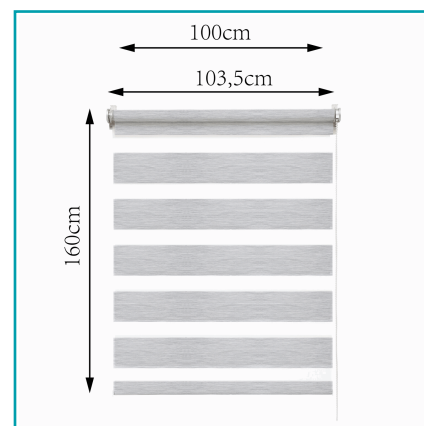

## FICHA TÉCNICA

Persiana Roller Enrollable Eclipse Moscú Gris Granito 100% Poliéster, Tubo Superior Alu De 18 Mm, Barra Inferior De Pvc, Mecanismo De Plástico, Caja De Pet Con Etiqueta

### CÓDIGO:

**AD001-3276007165494.V**

**\*Nombre:** Persiana Roller Enrollable Eclipse Moscú Gris granito

**Código de producto:** AD001-3276007165494.V

**Procedencia:** Importado

**Se vende por:** Unidad

**Usos:** Decoración

## INFORMACIÓN ADICIONAL

Persiana Roller Enrollable Eclipse Moscú Gris Granito 100% Poliéster, Tubo Superior Alu De 18 Mm, Barra Inferior De Pvc, Mecanismo De Plástico, Caja De Pet Con Etiqueta La Persiana Enrollable Nocturna Y Diurna Moscou Es Ideal Para Adaptar La Intensidad De La Luz En Su Habitación. Abierta, Esta Persiana Crea Una Atmósfera Agradable Al Dejar Pasar La Luz. Cerrado, Proporciona Privacidad Y Oscurece Su Habitación. Su Mecanismo Gris Y Cadena Transparente Ofrecen Un Resultado Sencillo Y Elegante. Su Barra Inferior Se Desliza En La Tela Para Un Acabado Discreto. Su Tejido Está Disponible En Varios Colores. Añade Un Toque De Diseño A Su Interior. Dos Sistemas De Instalación Son Posibles Dependiendo De La Configuración De Su Ventana: Clipsable Con Los Clips Incluidos / Atornillado A La Pared O Techo. Tornillos No Incluidos. Proporciona Tornillos De 3 Mm Y Clavijas De 4 Mm. Este Producto Está Certificado Por El Artículo Standard 100 Special De Oeko-Tex®, Que Garantiza La Ausencia De Sustancias Nocivas En Cantidades Que Puedan Dañar La Salud. El Mecanismo De Este Producto Está Garantizado 5 Años