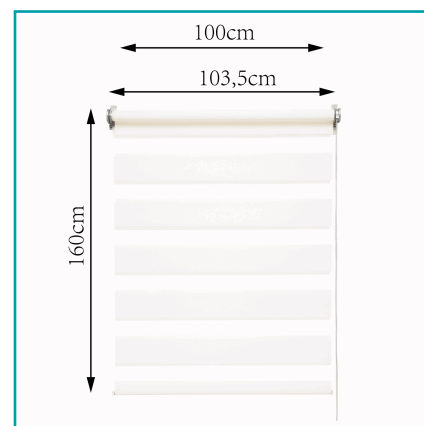

FICHA TÉCNICA

Persiana Roller Enrollable Eclipse Moscú Blanco 100% Poliéster, Tubo Superior Aluminio De 18 Mm, Barra Inferior De Pvc, Mecanismo De Plástico, Caja De Pet Con Etiqueta

CÓDIGO:

AD014-3276007165234.V

***Nombre:** Persiana Roller Enrollable Eclipse Moscú Blanco

Código de producto: AD014-3276007165234.V

Procedencia: Importado

Se vende por: Unidad

Usos: Decoración

INFORMACIÓN ADICIONAL

Persiana Roller Enrollable Eclipse Moscú Blanco 100% Poliéster, Tubo Superior Aluminio De 18 Mm, Barra Inferior De Pvc, Mecanismo De Plástico, Caja De Pet Con Etiqueta La Persiana Enrollable Nocturna Y Diurna Moscou Es Ideal Para Adaptar La Intensidad De La Luz En Su Habitación. Abierta, Esta Persiana Crea Una Atmósfera Agradable Al Dejar Pasar La Luz. Cerrado, Proporciona Privacidad Y Oscurece Su Habitación. Su Mecanismo Gris Y Cadena Transparente Ofrecen Un Resultado Sencillo Y Elegante. Su Barra Inferior Se Desliza En La Tela Para Un Acabado Discreto. Su Tejido Está Disponible En Varios Colores. Añade Un Toque De Diseño A Su Interior. Dos Sistemas De Instalación Son Posibles Dependiendo De La Configuración De Su Ventana: Clipsable Con Los Clips Incluidos / Atornillado A La Pared O Techo. Tornillos No Incluidos. Proporciona Tornillos De 3 Mm Y Clavijas De 4 Mm. Este Producto Está Certificado Por El Artículo Standard 100 Special De Oeko-Tex®, Que Garantiza La Ausencia De Sustancias Nocivas En Cantidades Que Puedan Dañar La Salud. El Mecanismo De Este Producto Está Garantizado 5 Años