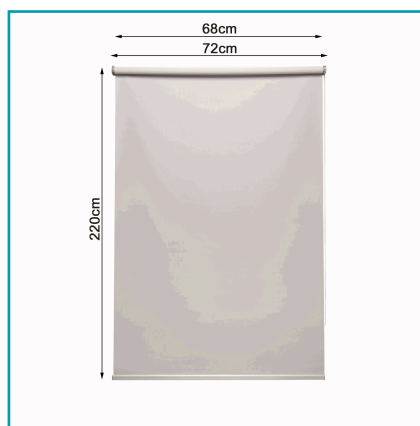

FICHA TÉCNICA

Persiana Blackout Roller Belem Gris Granito

CÓDIGO:

AD020-3276007166095.V

***Nombre:** Persiana Blackout Roller Belem Gris Granito

Código de producto: AD020-3276007166095.V

Procedencia: Importado

Se vende por: Unidad

Usos: Decoración

INFORMACIÓN ADICIONAL

Persiana Blackout Roller Belem Gris Granito. La Persiana Enrollable De Blackout Belem Es Ideal Para Detener Toda La Luz Que Entra En Su Habitación. Su Mecanismo Gris Y Cadena Transparente Ofrecen Un Resultado Sencillo Y Elegante. Su Tejido Está Disponible En Varios Colores. Su Barra Inferior Visible Añade Un Toque De Diseño. Dos Sistemas De Instalación Son Posibles Dependiendo De La Configuración De Su Ventana: Clipsable Con Los Clips Incluidos / Atornillado A La Pared O Techo. Tornillos No Incluidos. Proporciona Tornillos De 3 Mm Y Clavijas De 4 Mm. Este Producto Está Certificado Por El Artículo Standard 100 Special De Oeko-Tex®, Que Garantiza La Ausencia De Sustancias Nocivas En Cantidades Que Puedan Dañar La Salud. El Mecanismo De Este Producto Está Garantizado 5 Años